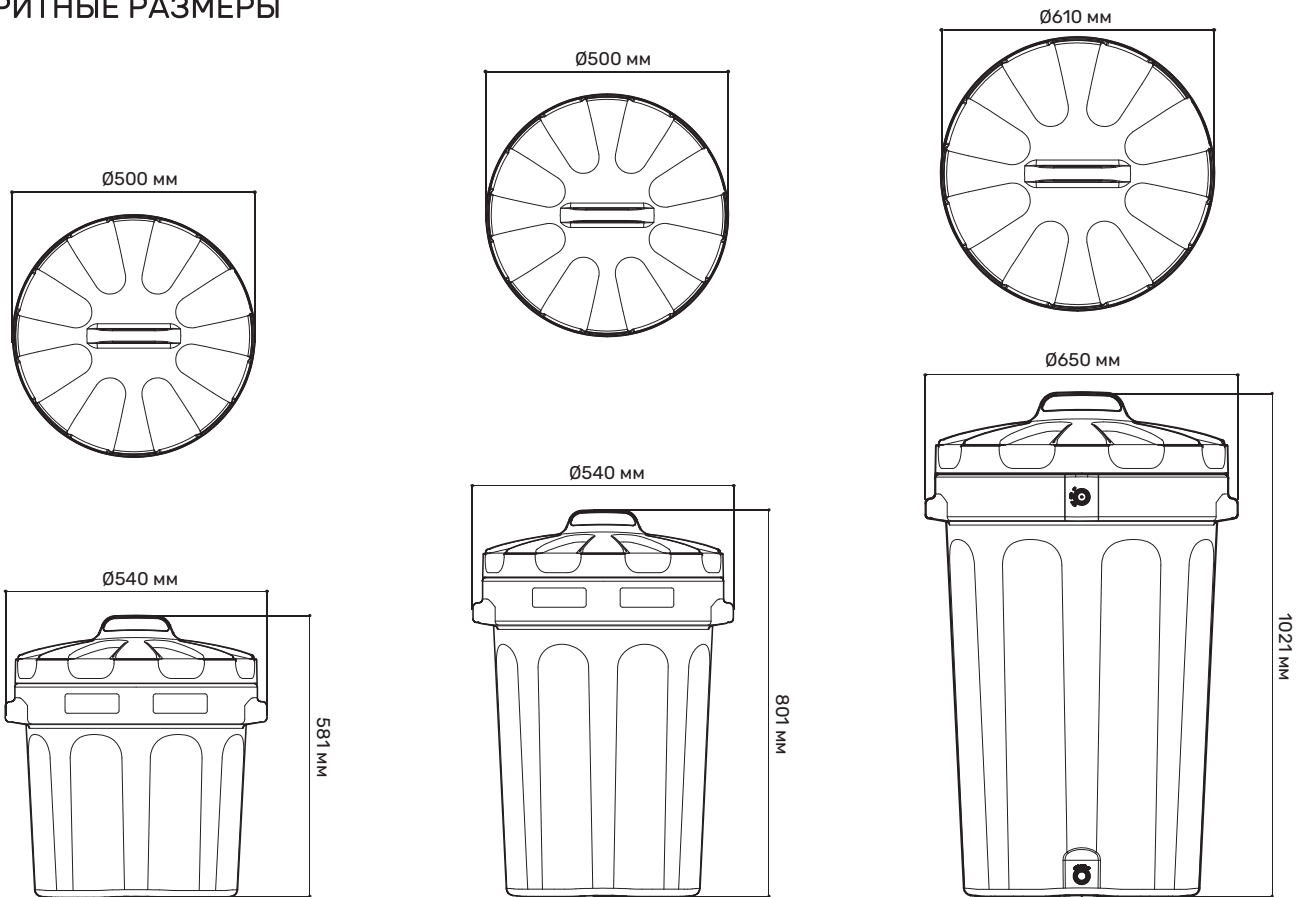

ГАБАРИТНЫЕ РАЗМЕРЫ

ТАБЛИЦА С ХАРАКТЕРИСТИКАМИ:

МОДИФИКАЦИЯ	200 л	100 л	70 л
Вместимость до перелива, л*	200	100	70

Нагрузка на нижний ярус в штабеле до, кг

не штабелируется

НОРМА ЗАГРУЗКИ ПУСТОЙ ТАРЫ, ШТ

МОДИФИКАЦИЯ	200 л	100 л	70 л
Автофура, 82 м ³	660	726	990