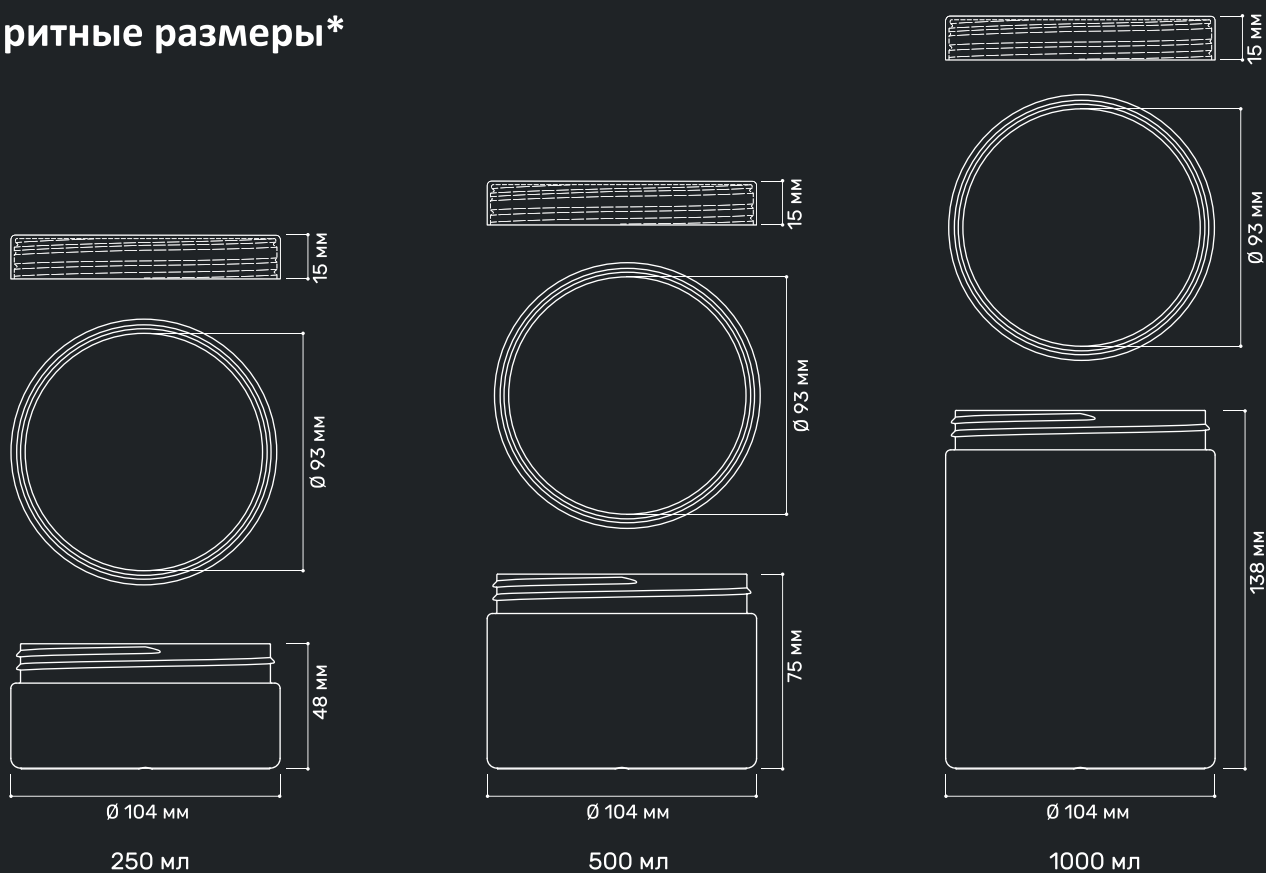

* На чертеже указан внутренний диаметр горловины.
Допустимы незначительные отклонения от указанных габаритов упаковки.

МОНОСТАДИЙНЫЕ ПЭТ БАНКИ

Широкая сфера применения: от масс-маркета до премиум-сегмента
Единый стиль – разные объемы: банки 250, 500 и 1000 мл идеально подходят для фасовки бытовой химии, пищевой, а также косметической продукции

Возможно индивидуальное окрашивание или тонирование *

*Условия по индивидуальной упаковке уточняйте у менеджера

Комплекующие собственного производства под формат горловины сп 100/400 – крышка и отсекатель.
Применение отсекателя в качестве дополнительного барьера для кремов, паст и сыпучих продуктов продлевает жизнь вашему продукту. Поверхность крышки может быть матовой или глянцевой