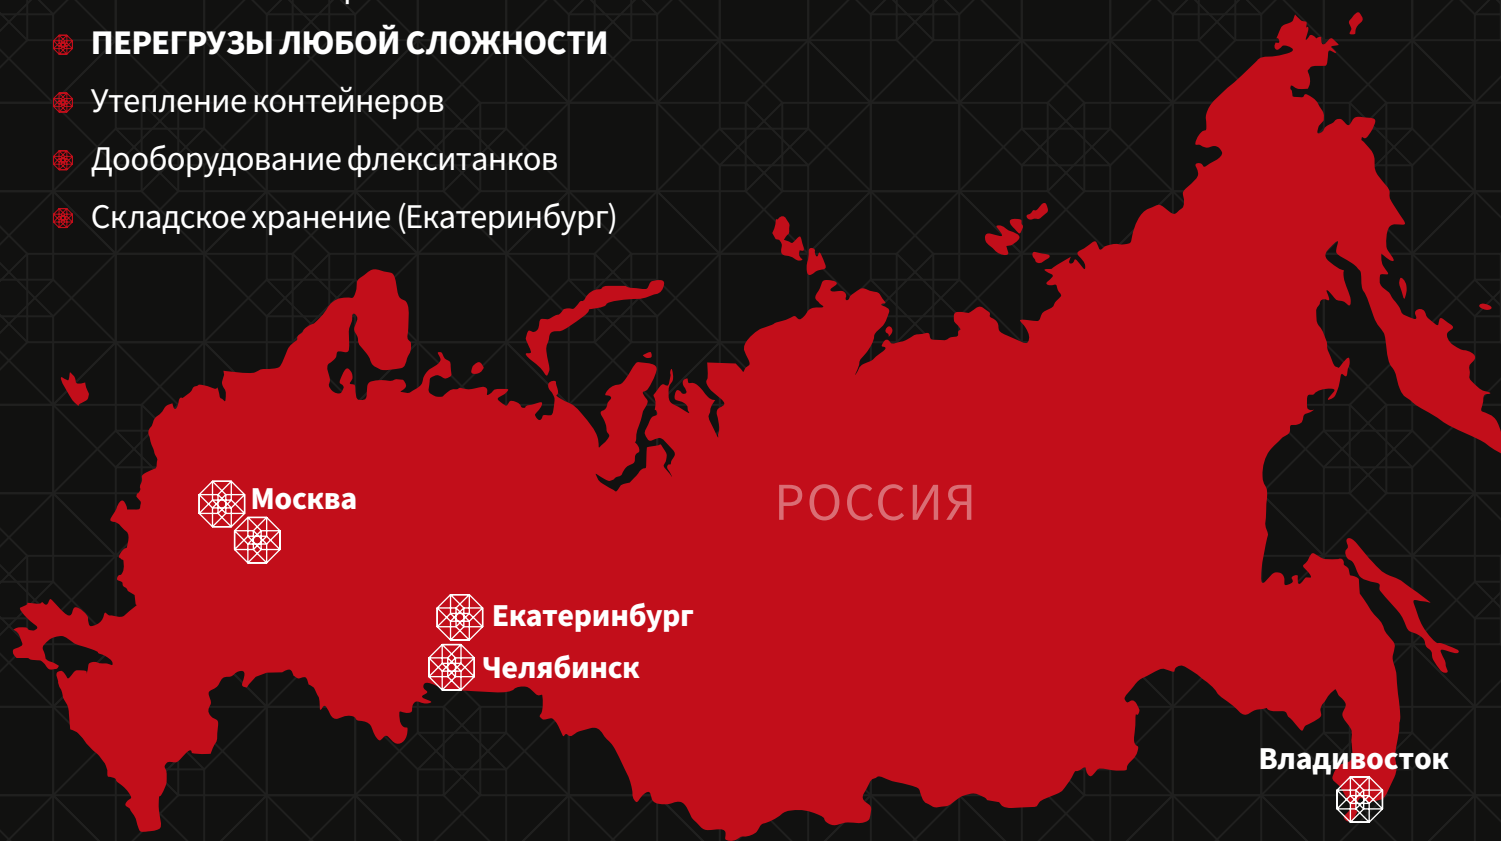

КОНТЕЙНЕРНЫЕ ТЕРМИНАЛЫ

Это современные, универсальные и удобно расположенные комплексы с развитой транспортной инфраструктурой для всех видов работ с грузовыми контейнерами.

Наши терминалы обладают собственными ремонтными зонами, а сервисное обслуживание ведется через программу EFFEX с возможностью доступа к сопутствующим документам и фотоотчетам в режиме 24/7.

УСЛУГИ ТЕРМИНАЛОВ TETRA TRANS

- Погрузо-разгрузочные операции 20 и 40 футовых контейнеров
- Хранение порожних контейнеров
- Ремонт контейнеров
- **ПЕРЕГРУЗЫ ЛЮБОЙ СЛОЖНОСТИ**
- Утепление контейнеров
- Дооборудование флекситанков
- Складское хранение (Екатеринбург)