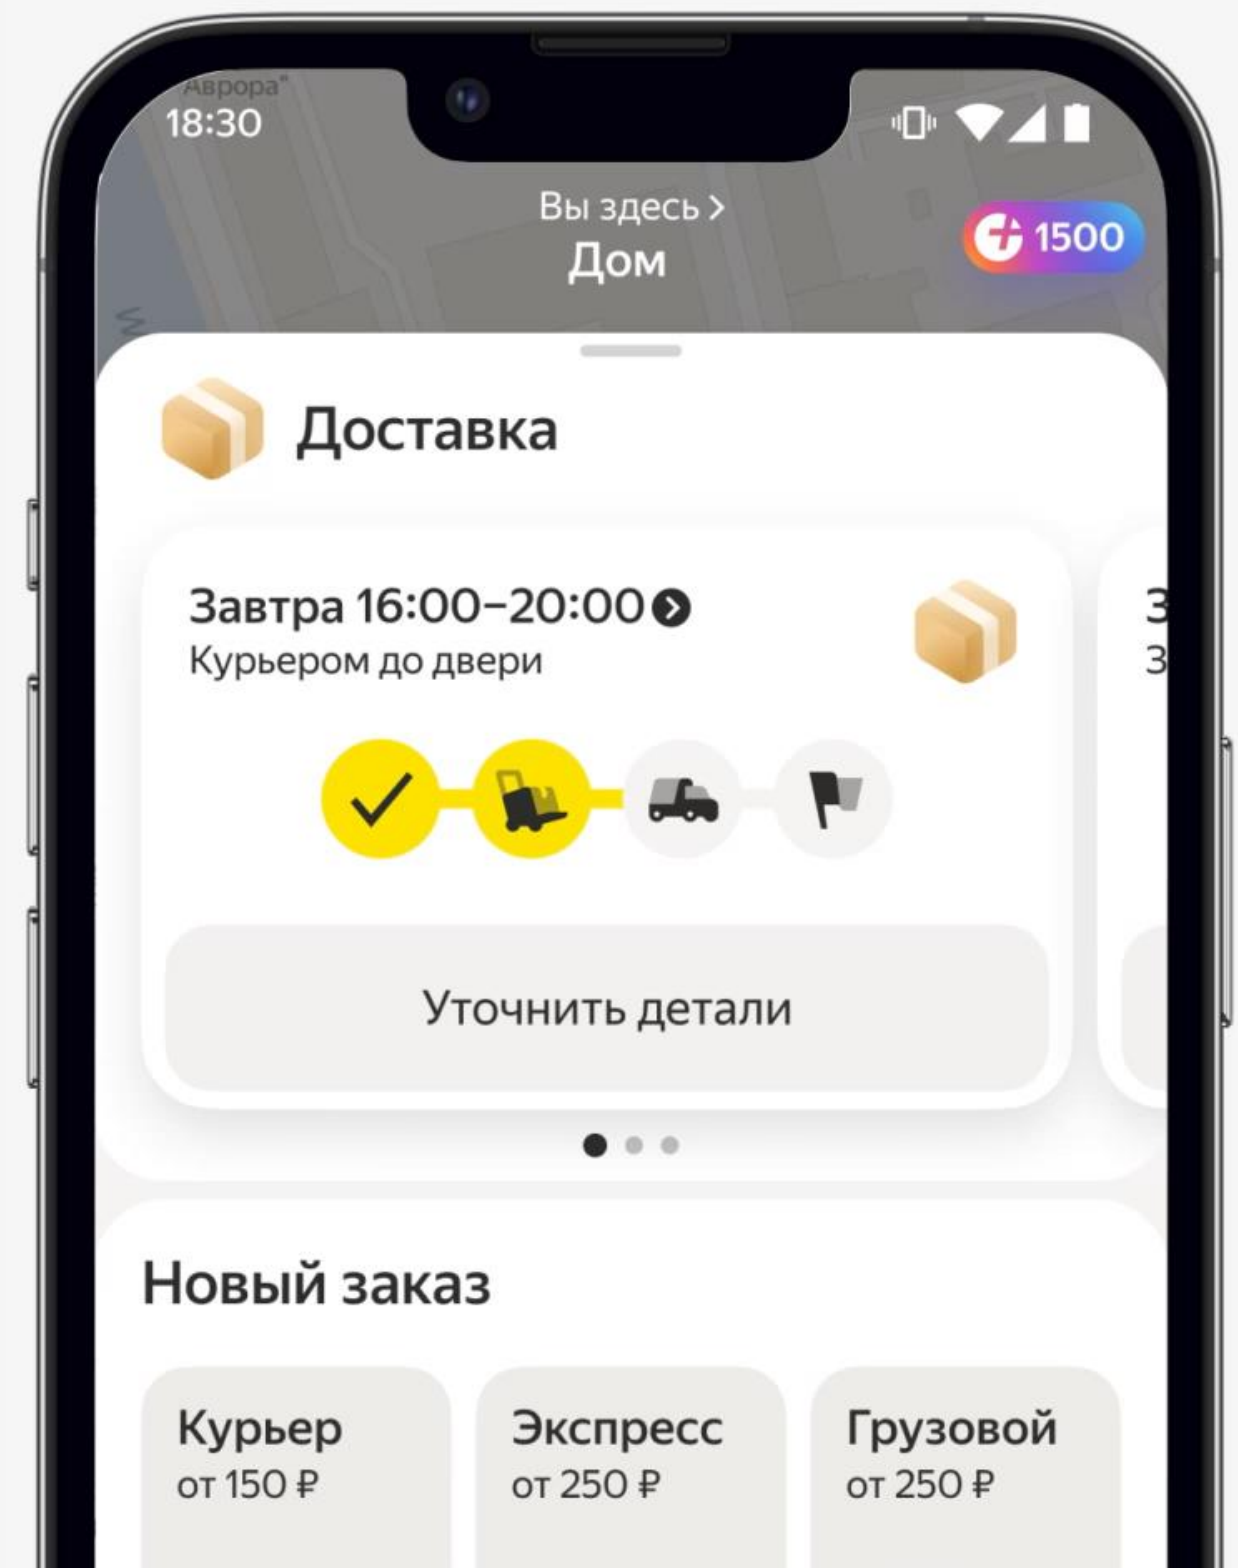

Знаем, как для вас важна стабильность

Сохраняем качество на любых объёмах

98% посылок доставляем в срок

Оперативно помогаем с вопросами

Поддержка отвечает за 5 минут

Быстро переводим деньги

Сегодня ваш клиент оплачивает заказ при получении, а уже завтра мы отправим вам деньги

¹ По данным внутренних систем ООО «Яндекс Доставка» на территории РФ с 1 июня по 30 июня 2022.