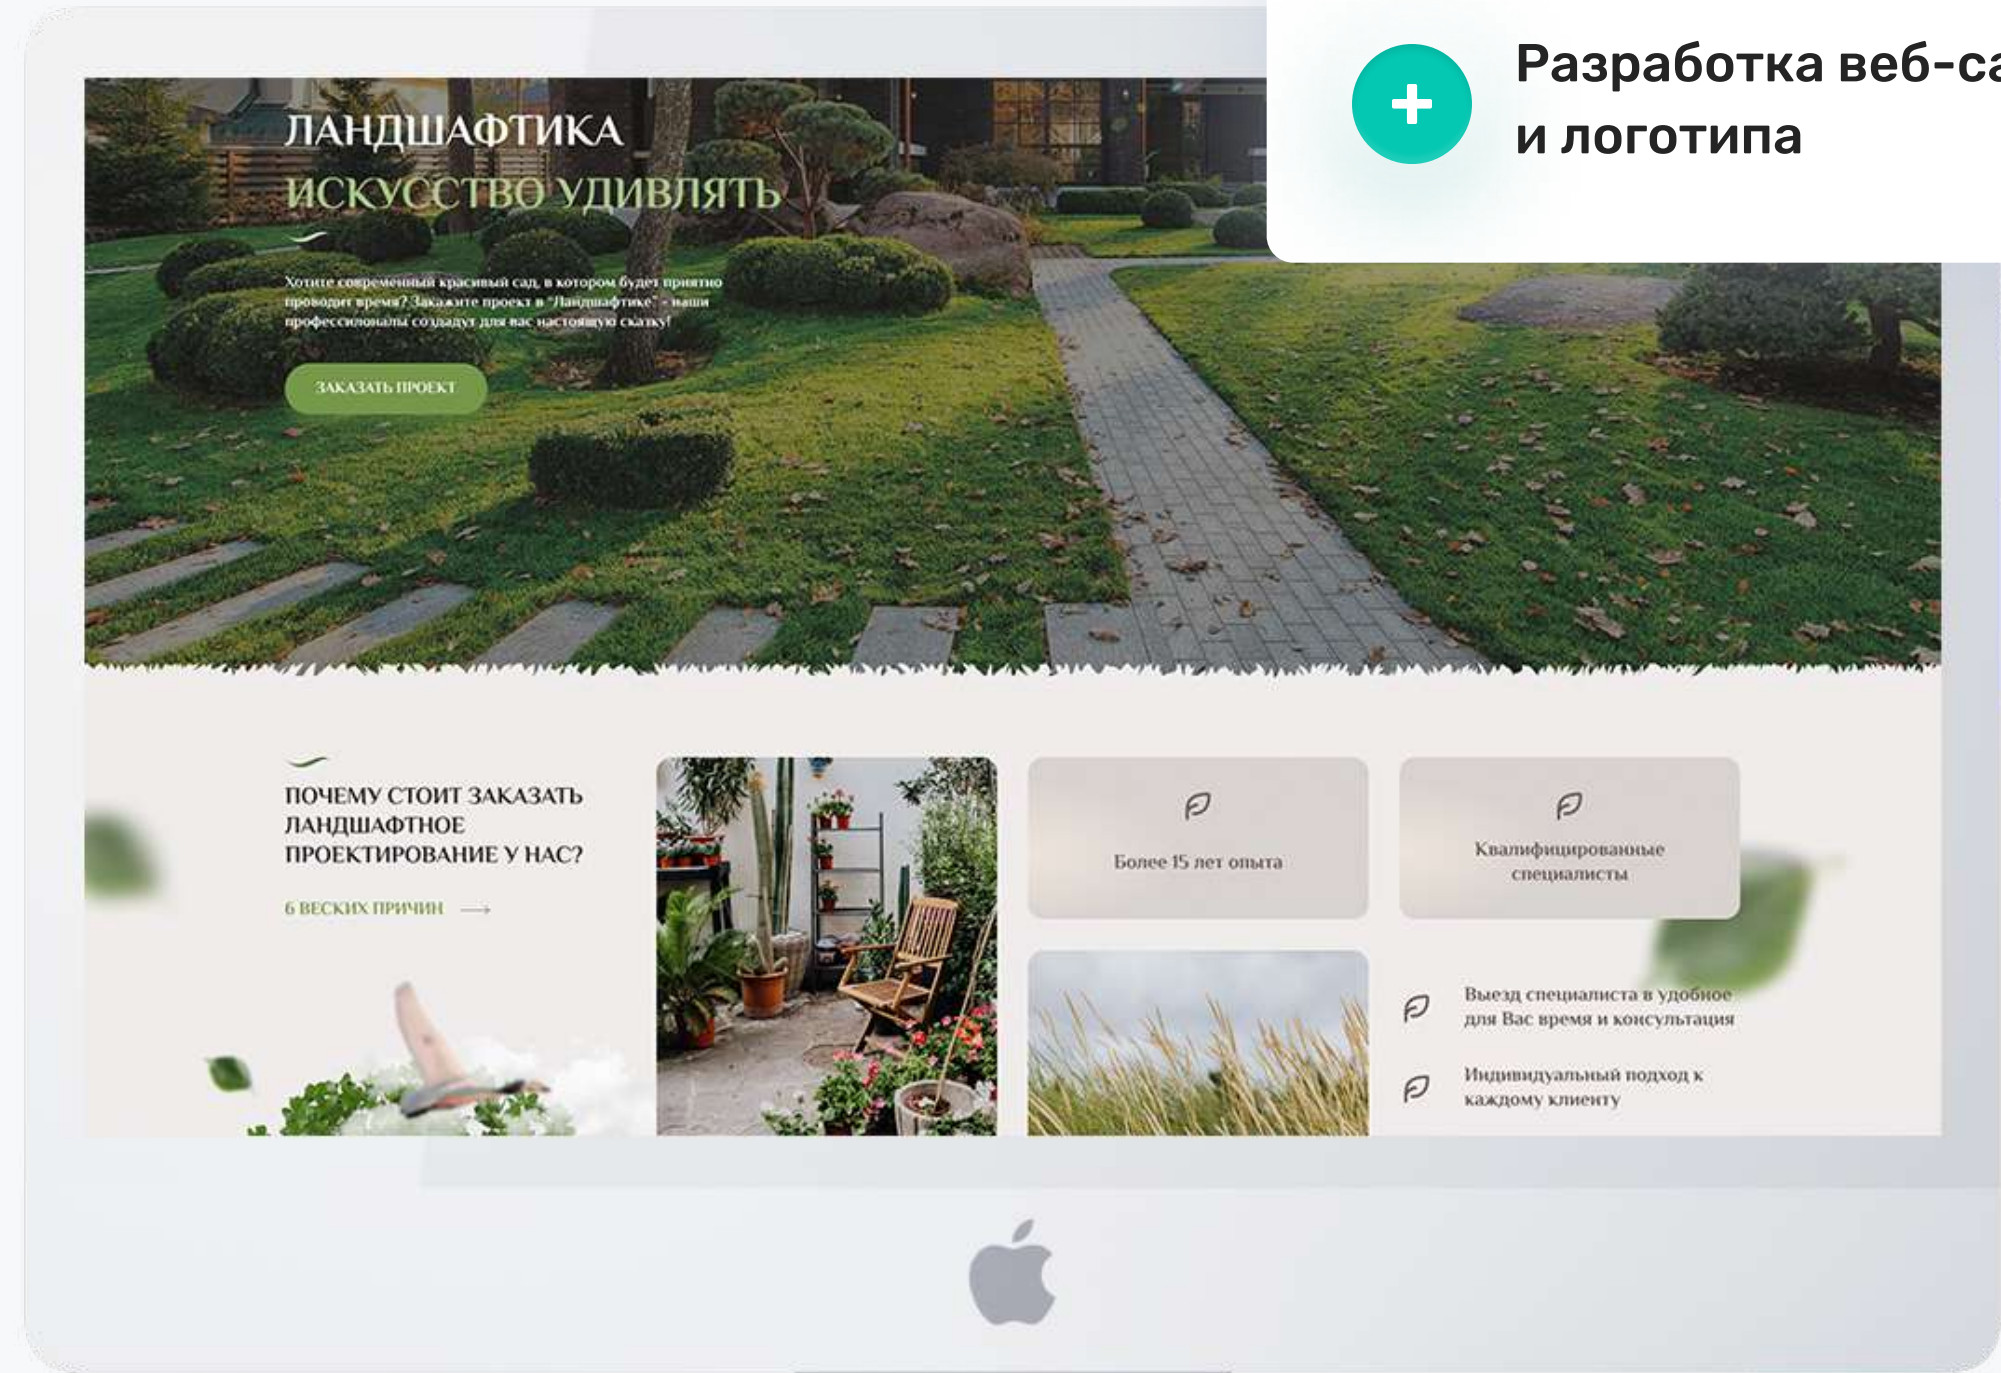

# ПРИМЕРЫ РАБОТ

листать дальше →

# “TECHLINE”

ПОСУДА И БЫТОВАЯ ТЕХНИКА

API Media  
ЭФФЕКТИВНЫЕ ЦИФРОВЫЕ РЕШЕНИЯ

Разработка брендинга

Макеты ситиборда, визитки, бейджа, шопера, брендрование автомобиля

# ЛАНДШАФТИКА

ЛАНДШАФТИКА  
искусство удивлять

API Media  
ЭФФЕКТИВНЫЕ ЦИФРОВЫЕ РЕШЕНИЯ

+ Разработка веб-сайта  
и логотипа

↓  
QR-код  
посетить сайт →  
[landshaftika33.ru](http://landshaftika33.ru)

Разработка логотипа,  
интернет-магазина, 3D  
моделирование и  
визуализация мебели

посетить сайт →  
[mirabel-shop.ru](http://mirabel-shop.ru)