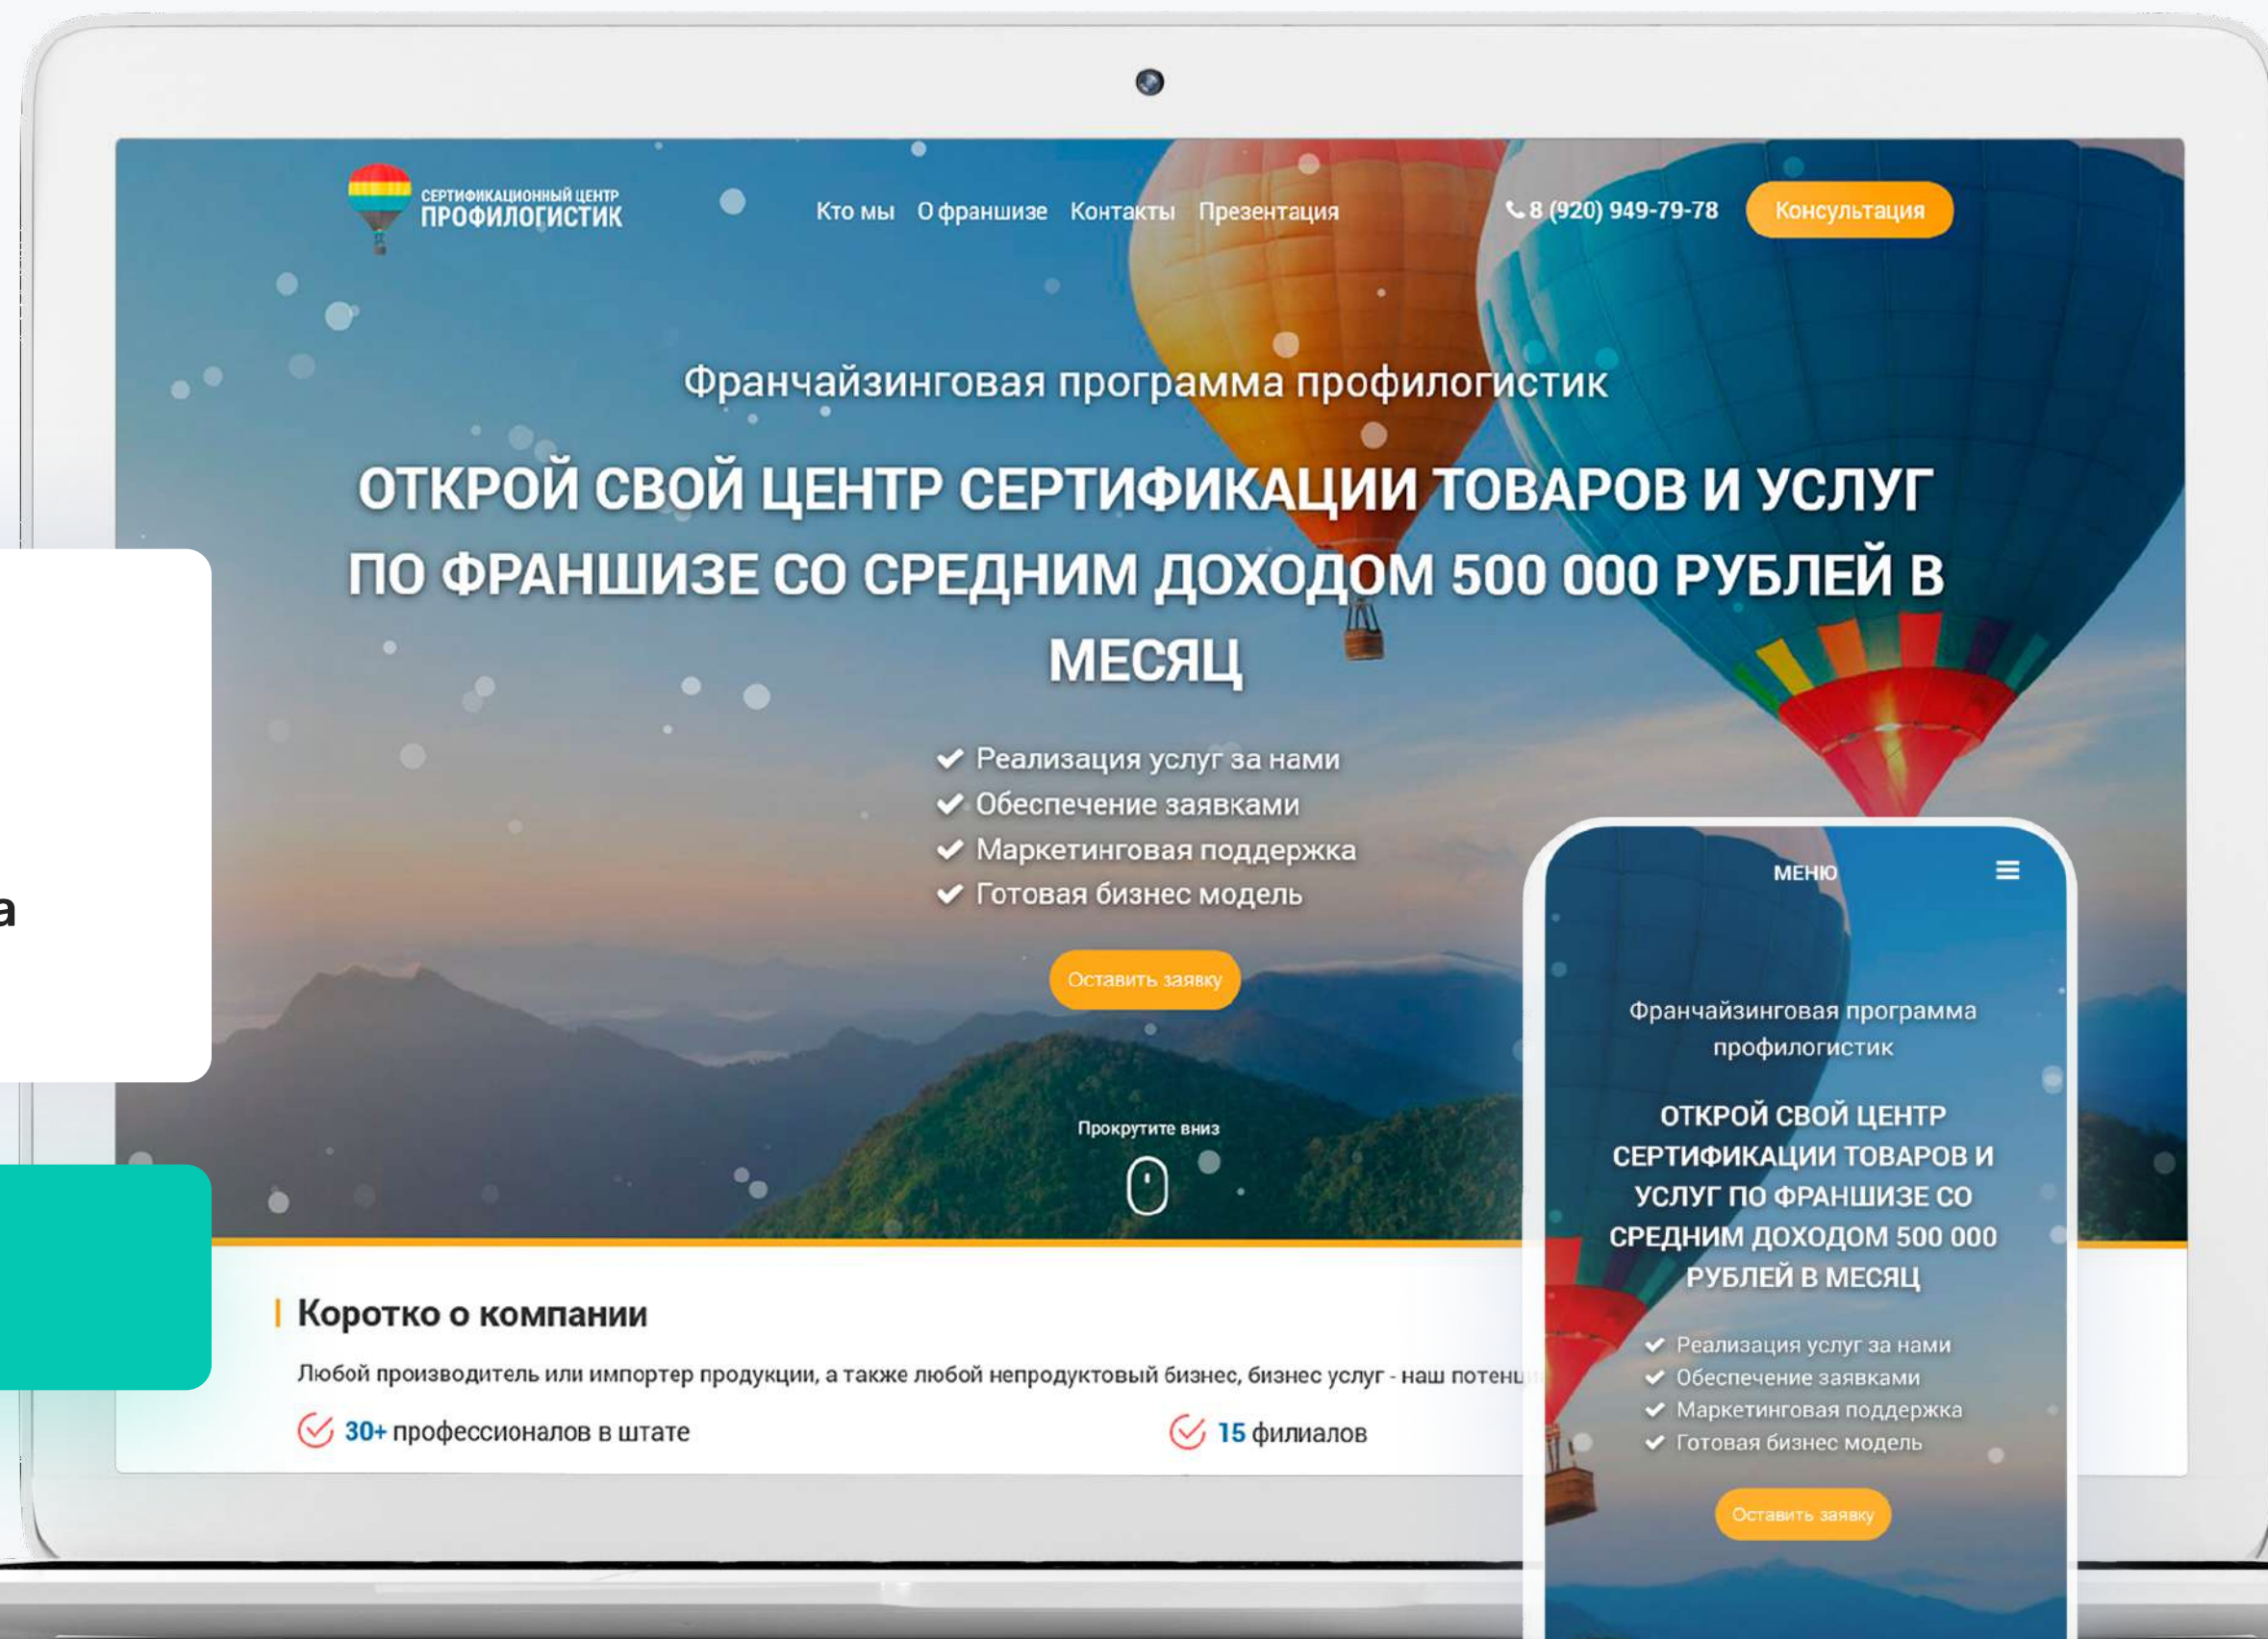

ФРАНШИЗА ПРОФИЛОГИСТИК

API Media
ЭФФЕКТИВНЫЕ ЦИФРОВЫЕ РЕШЕНИЯ

посетить сайт →
fr.profilogistik.ru

Проработка состава пакетов партнерства, описание бизнес процессов, разработка веб-сайта, настройка и ведение контекстной рекламы, последующая поддержка франчайзи

Продано **8 франшиз за 2 месяца**

Мобильная версия