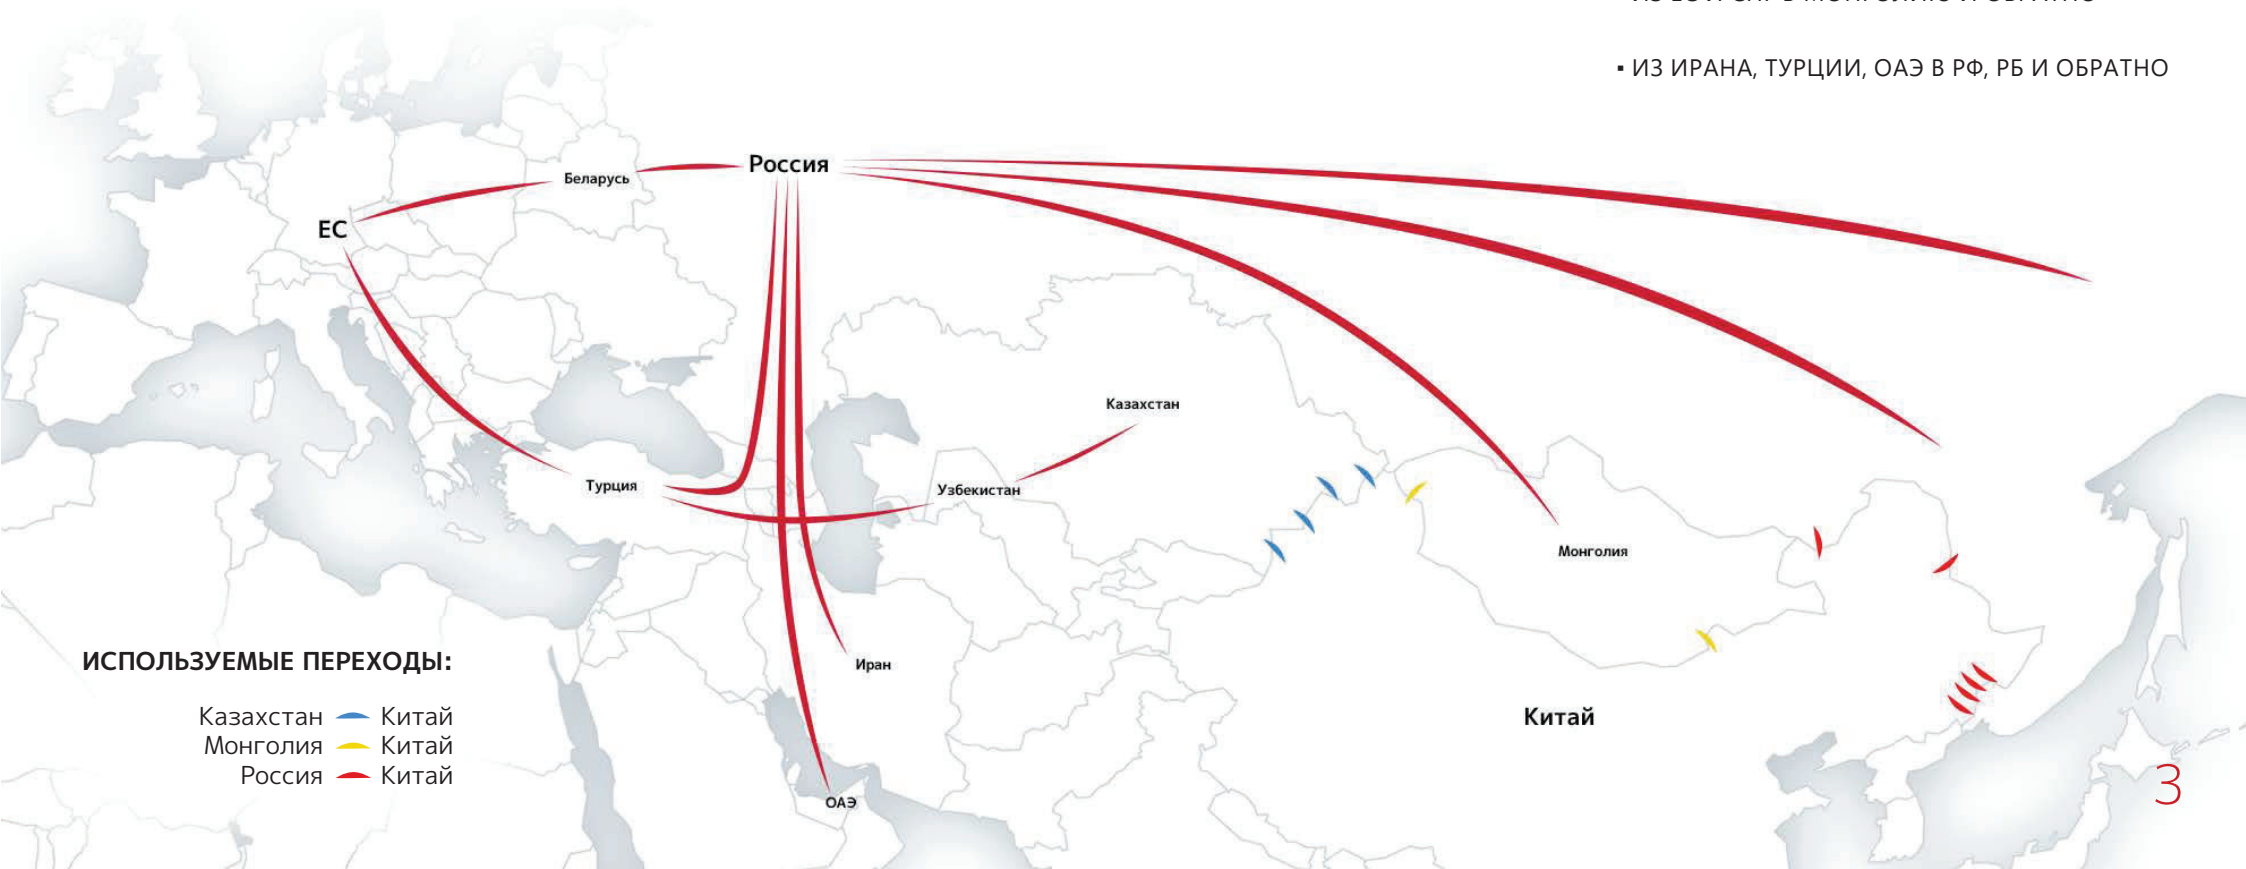

**>27 ЛЕТ В БИЗНЕСЕ**

**600+ СОБСТВЕННЫХ АВТОПОЕЗДОВ**

**1500 СОТРУДНИКОВ**

**400 000 000 КГ ГРУЗОВ ДОСТАВЛЯЕМ КАЖДЫЙ ГОД**

**9 РЕГИОНАЛЬНЫХ ОФИСОВ**

**ЛУЧШИЙ ПЕРЕВОЗЧИК ЕВРАЗИИ 2015, 2021, 2022 (ПО ВЕРСИИ IRU)**

# ГЕОГРАФИЯ

Основная специализация PRIMUM это автоперевозки:

- ИЗ КИТАЯ В ЕС И СНГ И ОБРАТНО
- ИЗ ЕС И СНГ В МОНГОЛИЮ И ОБРАТНО
- ИЗ ИРАНА, ТУРЦИИ, ОАЭ В РФ, РБ И ОБРАТНО

# СБОРНЫЕ ГРУЗЫ

Перевозки сборных грузов по маршрутам:

КИТАЙ → РОССИЯ → БЕЛАРУСЬ → КАЗАХСТАН → ЕВРОПА

ЕВРОПА → РОССИЯ → КАЗАХСТАН → МОНГОЛИЯ

Регулярные еженедельные отгрузки

Ежедневное информирование о  
местоположении авто

FCL/LCL КИТАЙ → РОССИЯ, БЕЛАРУСЬ  
  
МОРЕ+Ж/Д

ДОСТАВКА ГРУЗОВ ↔ РОССИЯ, БЕЛАРУСЬ, ЕВРОПА, ТУРЦИЯ,  
КИТАЙ, ИНДИЯ, ВЬЕТНАМ, ИРАН, ПАКИСТАН, СЕВЕРНАЯ И ЮЖНАЯ АМЕРИКА, АВСТРАЛИЯ, САУДОВСКАЯ АРАВИЯ, КАТАР И ОКЕАНИЯ  
  
МОРЕ