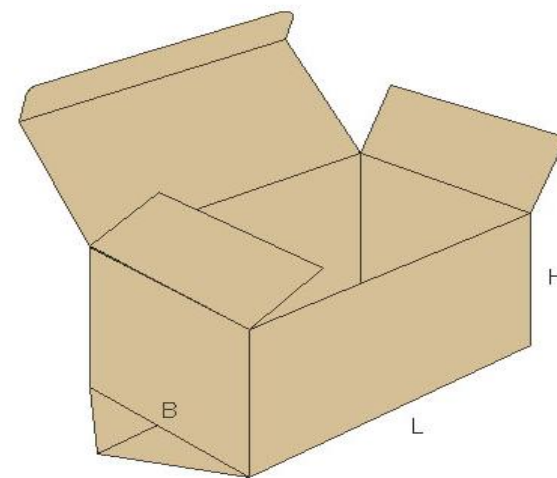

НАШ ТОВАР – НАША ГОРДОСТЬ

Короб FEFCO (ФЕФКО) 0211

Короб с цельными откидными крышками в верхней и нижней части короба.

Простая и легкая в использовании система закрывания