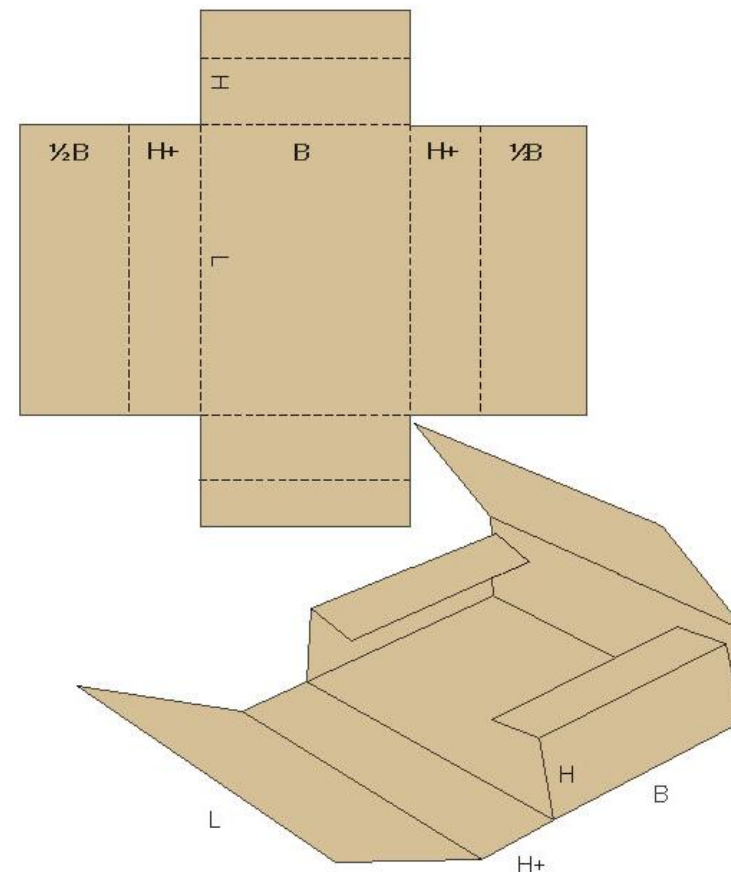

## Короб FEFCO (ФЕФКО) 0401

Коробка оберточного типа со стыкующимися наружными клапанами.

Подходит для упаковки, перевозки, хранения плоских предметов в том числе габаритных