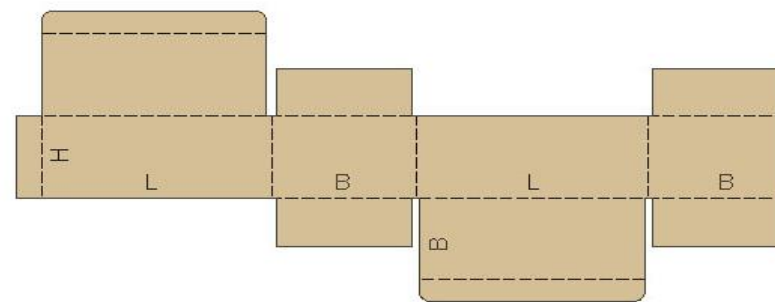

НАШ ТОВАР – НАША ГОРДОСТЬ

Короб FEFCO (ФЕФКО) 0211

Короб с цельными откидными крышками в верхней и нижней части короба.

Простая и легкая в использовании система закрывания