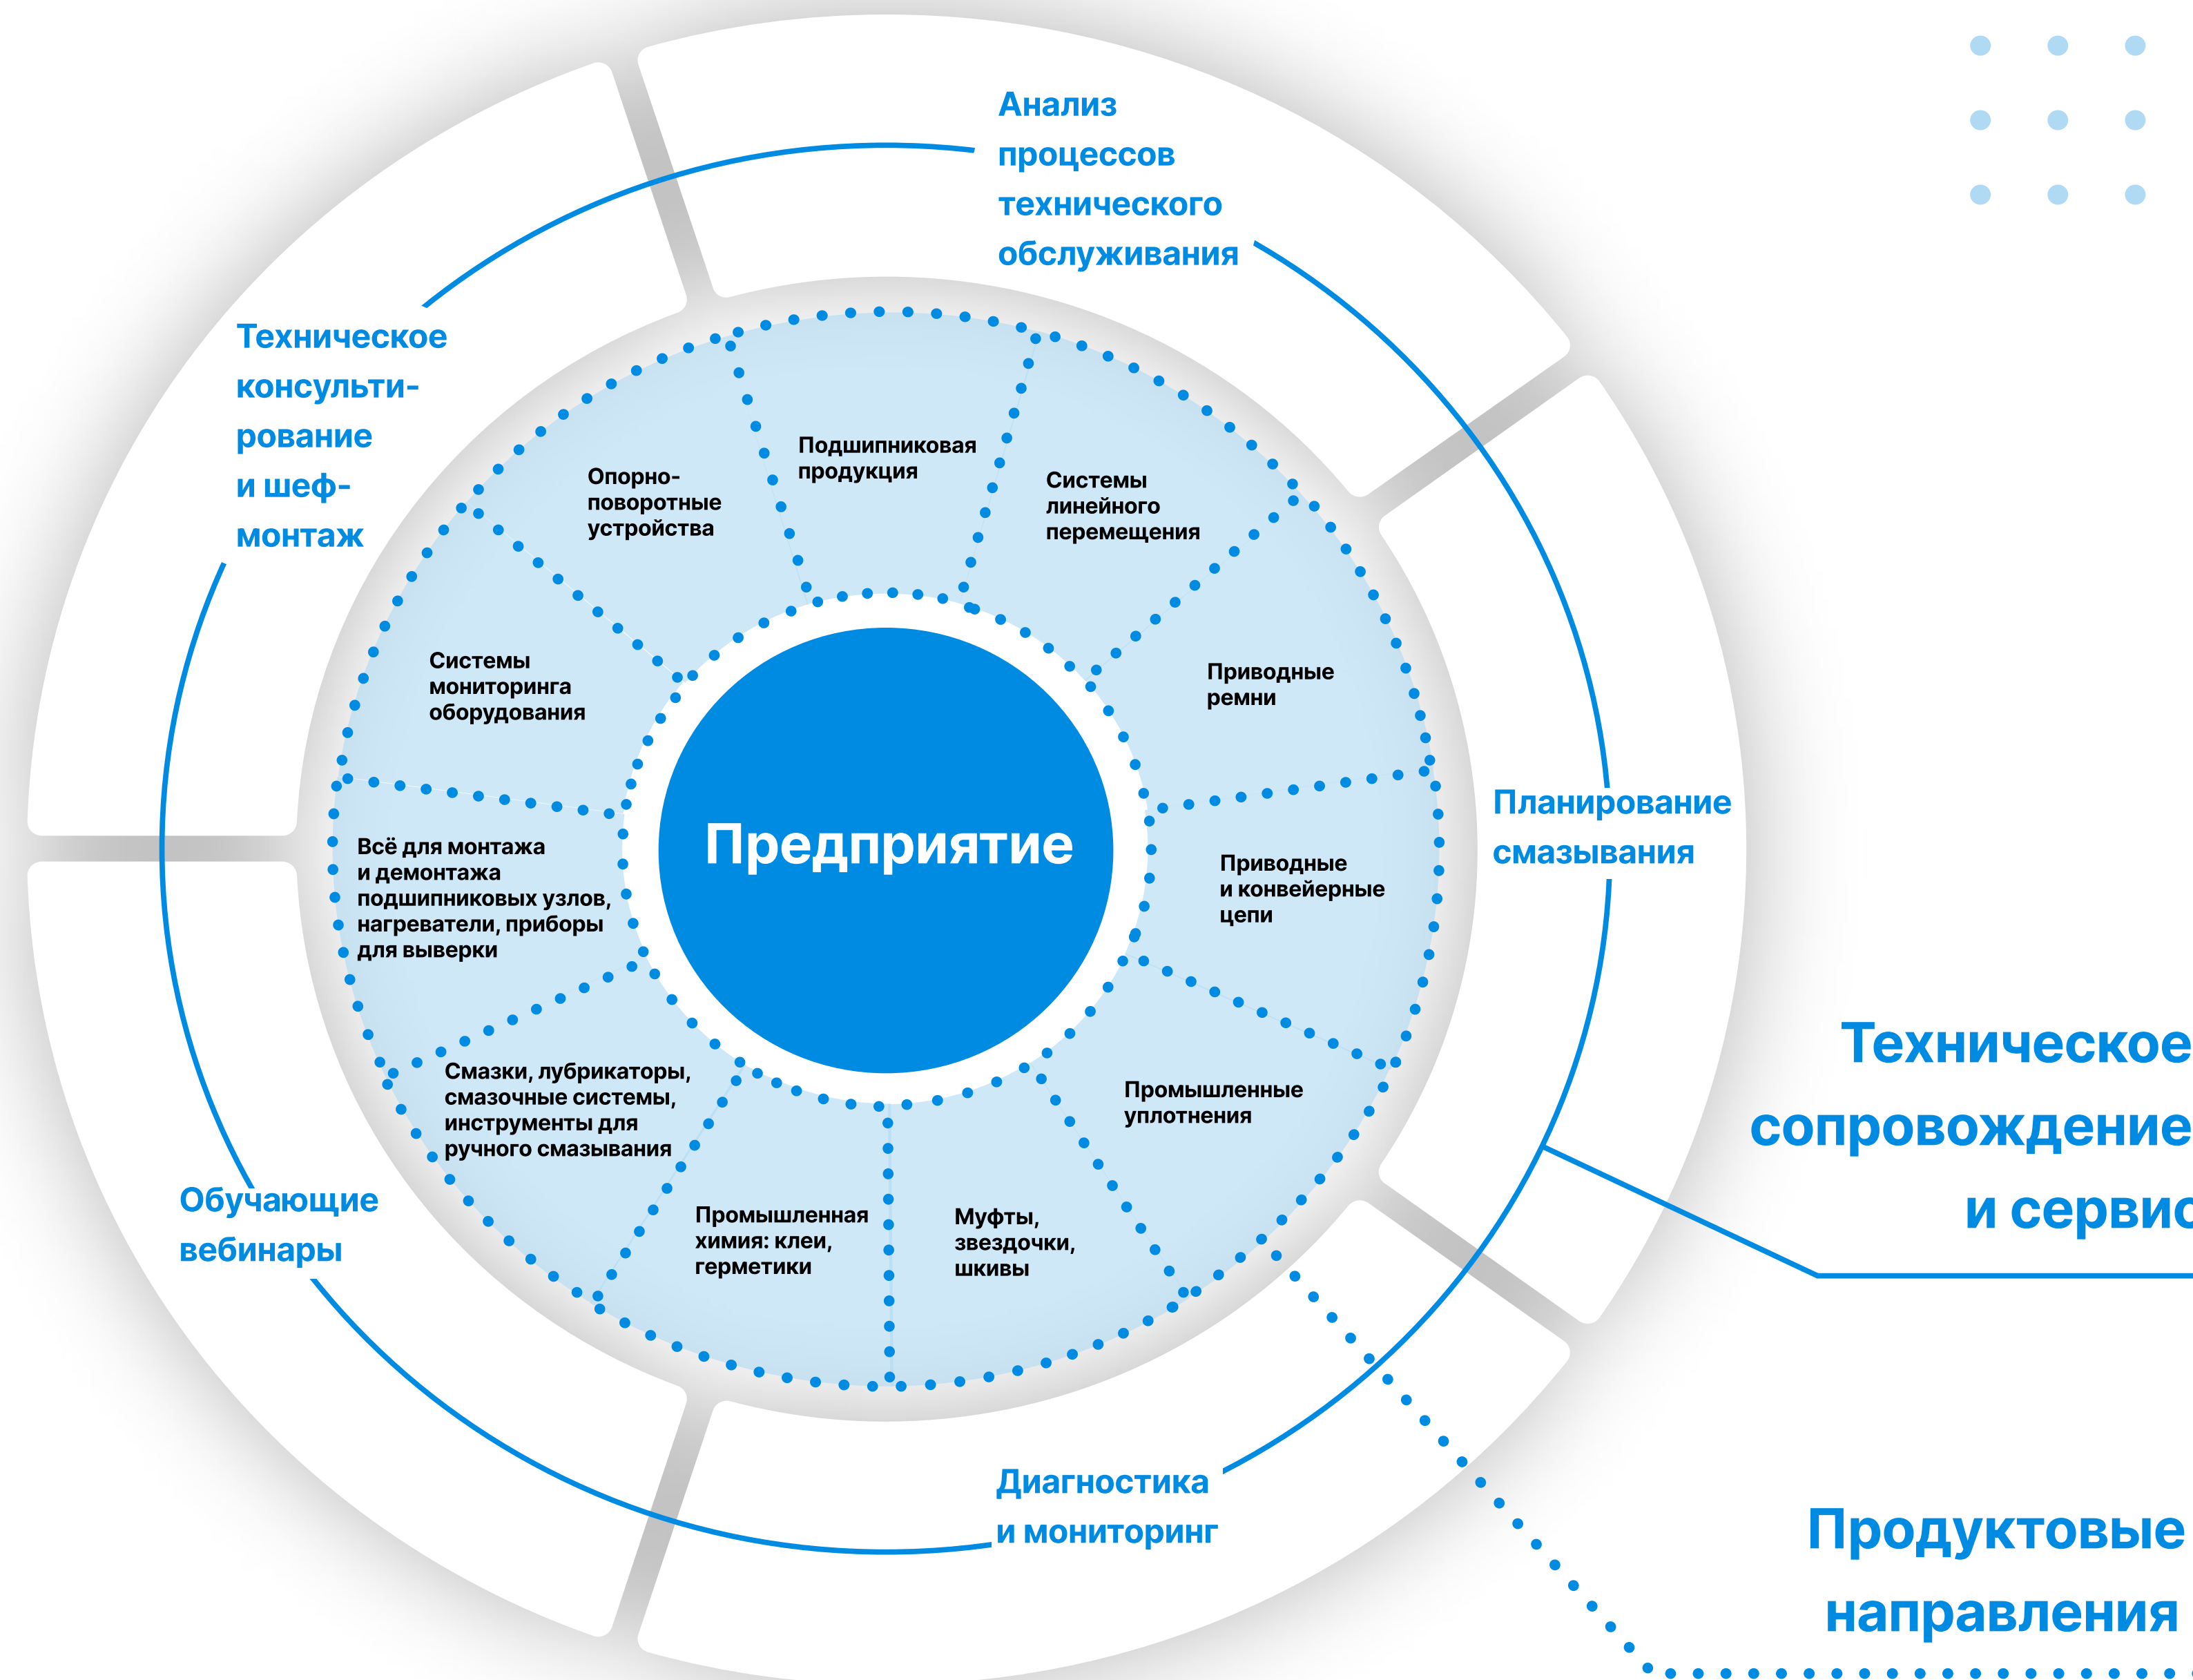

На рынке с 1993 года

- Техническое консультирование
- Техническое обслуживание
- Комплексные поставки подшипниковой и технической продукции для ремонта и комплектации промышленного оборудования

**Мы делаем все,
чтобы ваше
оборудование
ни в чем
не нуждалось**