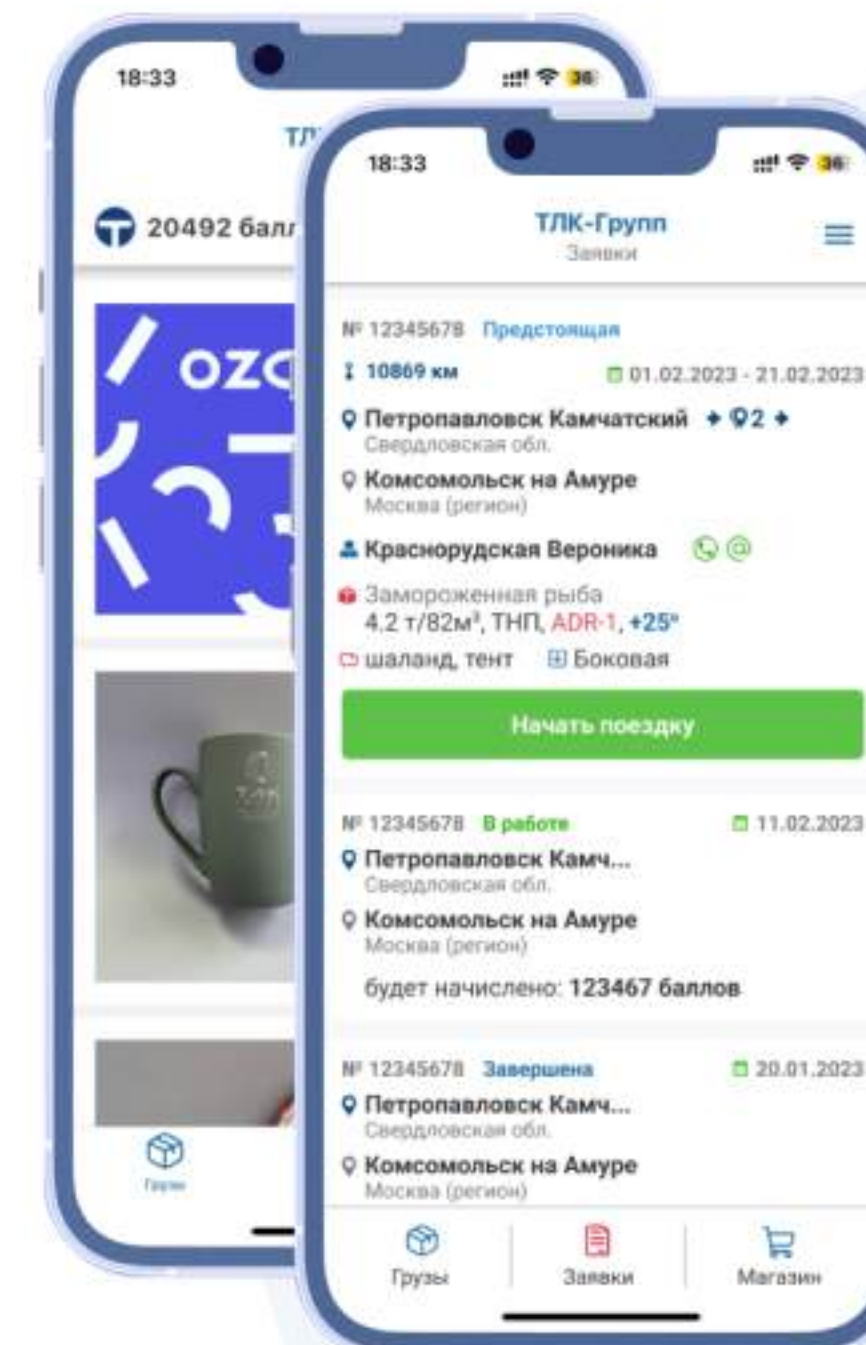

Заказать перевозку так же просто, как вызвать такси

ЦИФРОВАЯ ЭКОСИСТЕМА

ЛИЧНЫЙ КАБИНЕТ ЗАКАЗЧИКА

ЛИЧНЫЙ КАБИНЕТ ПЕРЕВОЗЧИКА

ПРИЛОЖЕНИЕ «ТЛК-ВОДИТЕЛЬ»

ЛИЧНЫЙ КАБИНЕТ ЗАКАЗЧИКА

ПРОЩЕ

- Оформление заявки в один клик
- Хранение документов в одном месте

ПРОЗРАЧНЕЕ

- Гибкая система отслеживания грузов в режиме реального времени
- Быстрая проверка подлинности документов, водительского удостоверения, VIN номера автомобиля

ДОСТУПНЕЕ

- Возможность подключения к личному кабинету нескольких менеджеров компании
- Прямая связь с менеджерами, юридическим и бухгалтерским отделами