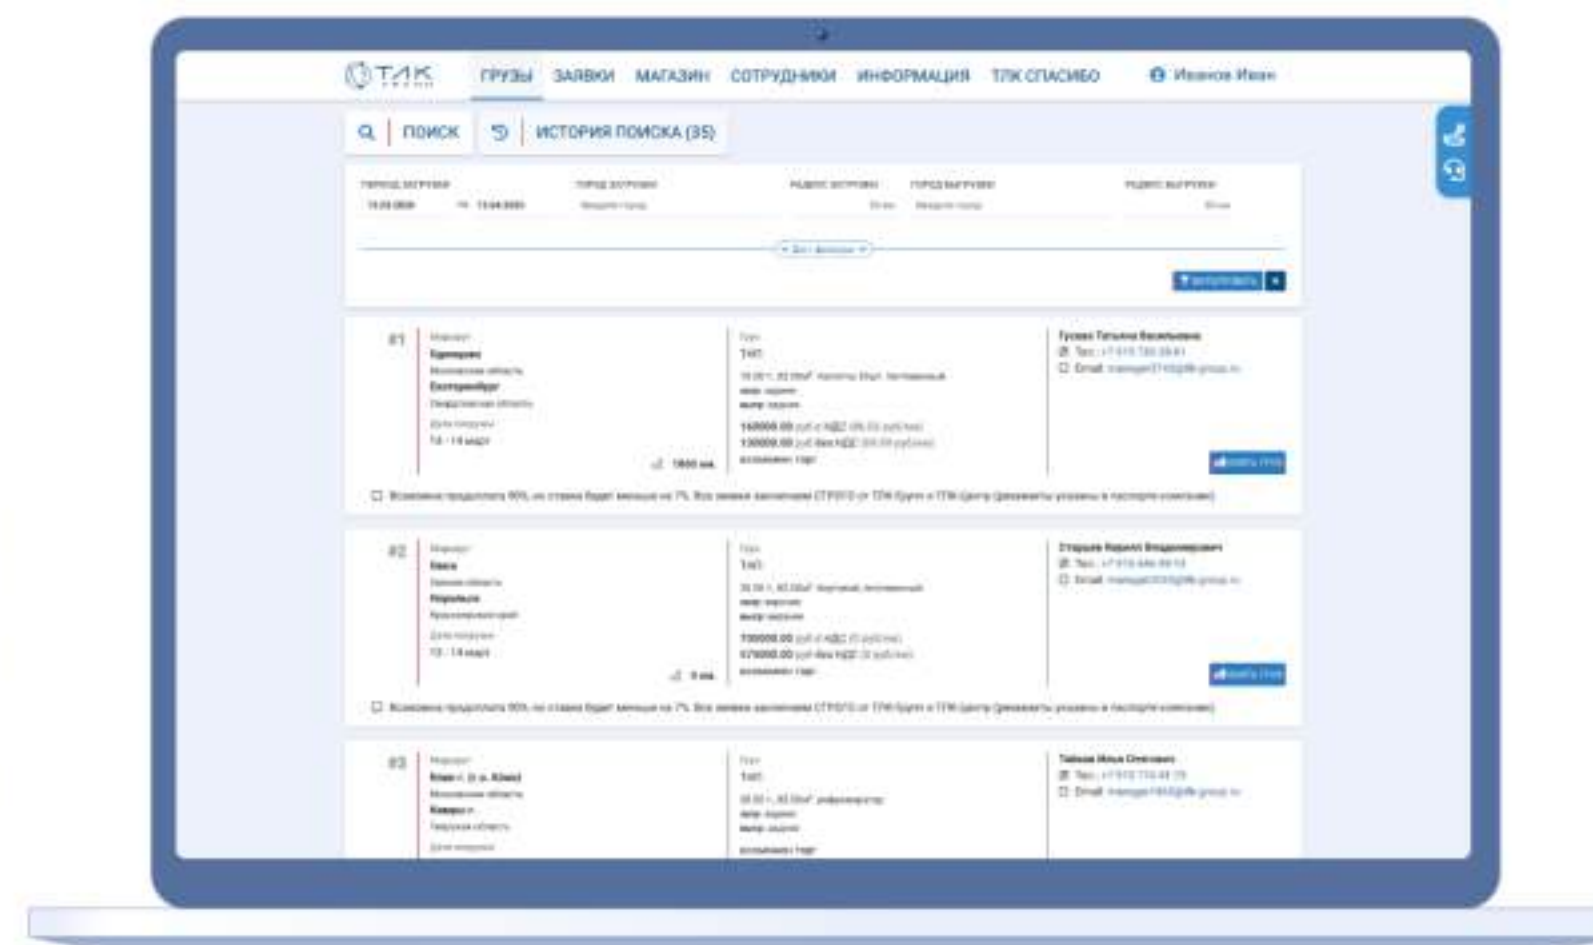

Мы на связи 24/7

ЭФФЕКТИВНОСТЬ

Перевозим быстро и качественно

ОТСРОЧКА ПЛАТЕЖА

До 120 дней

ГИБКОСТЬ

Подбираем логистические решения под любые виды перевозок

ДОСТУПНОСТЬ

Заказать перевозку так же просто, как вызвать такси

ЦИФРОВАЯ ЭКОСИСТЕМА

ЛИЧНЫЙ КАБИНЕТ ЗАКАЗЧИКА

ЛИЧНЫЙ КАБИНЕТ ПЕРЕВОЗЧИКА

ПРИЛОЖЕНИЕ «ТЛК-ВОДИТЕЛЬ»

ЛИЧНЫЙ КАБИНЕТ ЗАКАЗЧИКА

ПРОЩЕ

- Оформление заявки в один клик
- Хранение документов в одном месте

ПРОЗРАЧНЕЕ

- Гибкая система отслеживания грузов в режиме реального времени
- Быстрая проверка подлинности документов, водительского удостоверения, VIN номера автомобиля

ДОСТУПНЕЕ

- Возможность подключения к личному кабинету нескольких менеджеров компании
- Прямая связь с менеджерами, юридическим и бухгалтерским отделами