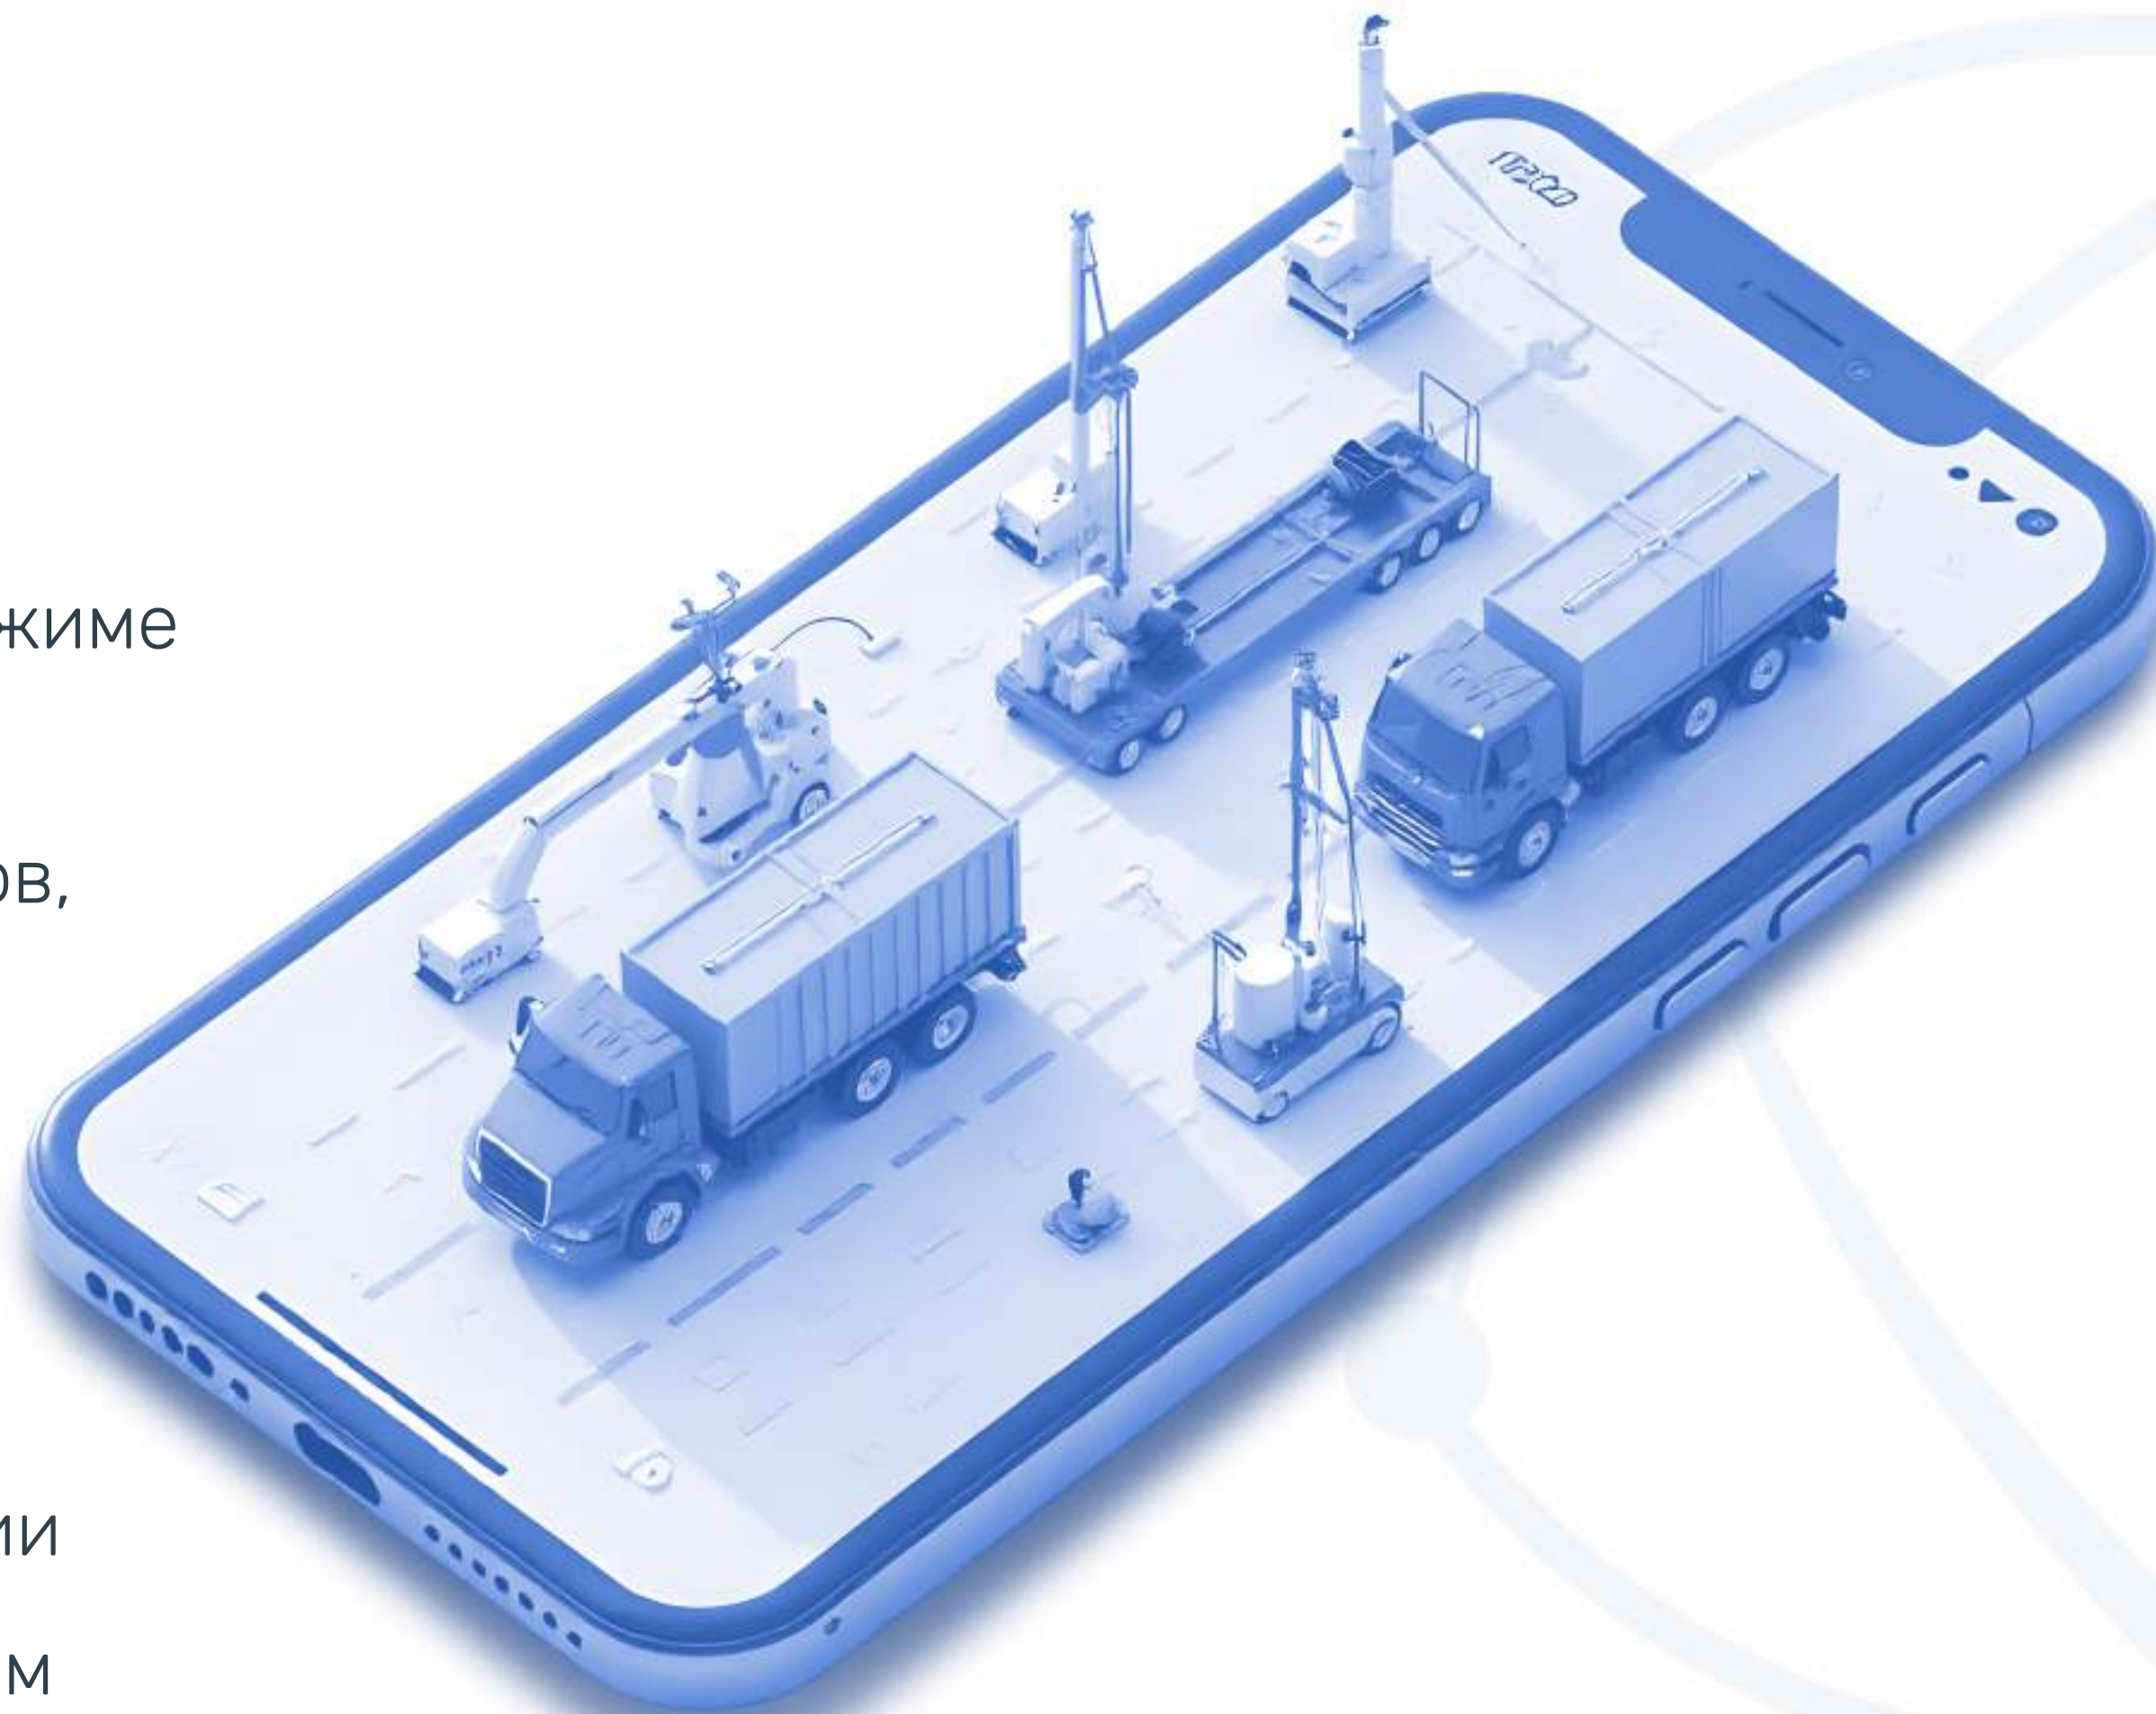

ПРОЗРАЧНЕЕ

- Гибкая система отслеживания грузов в режиме реального времени
- Быстрая проверка подлинности документов, водительского удостоверения, VIN номера автомобиля

ДОСТУПНЕЕ

- Возможность подключения к личному кабинету нескольких менеджеров компании
- Прямая связь с менеджерами, юридическим и бухгалтерским отделами