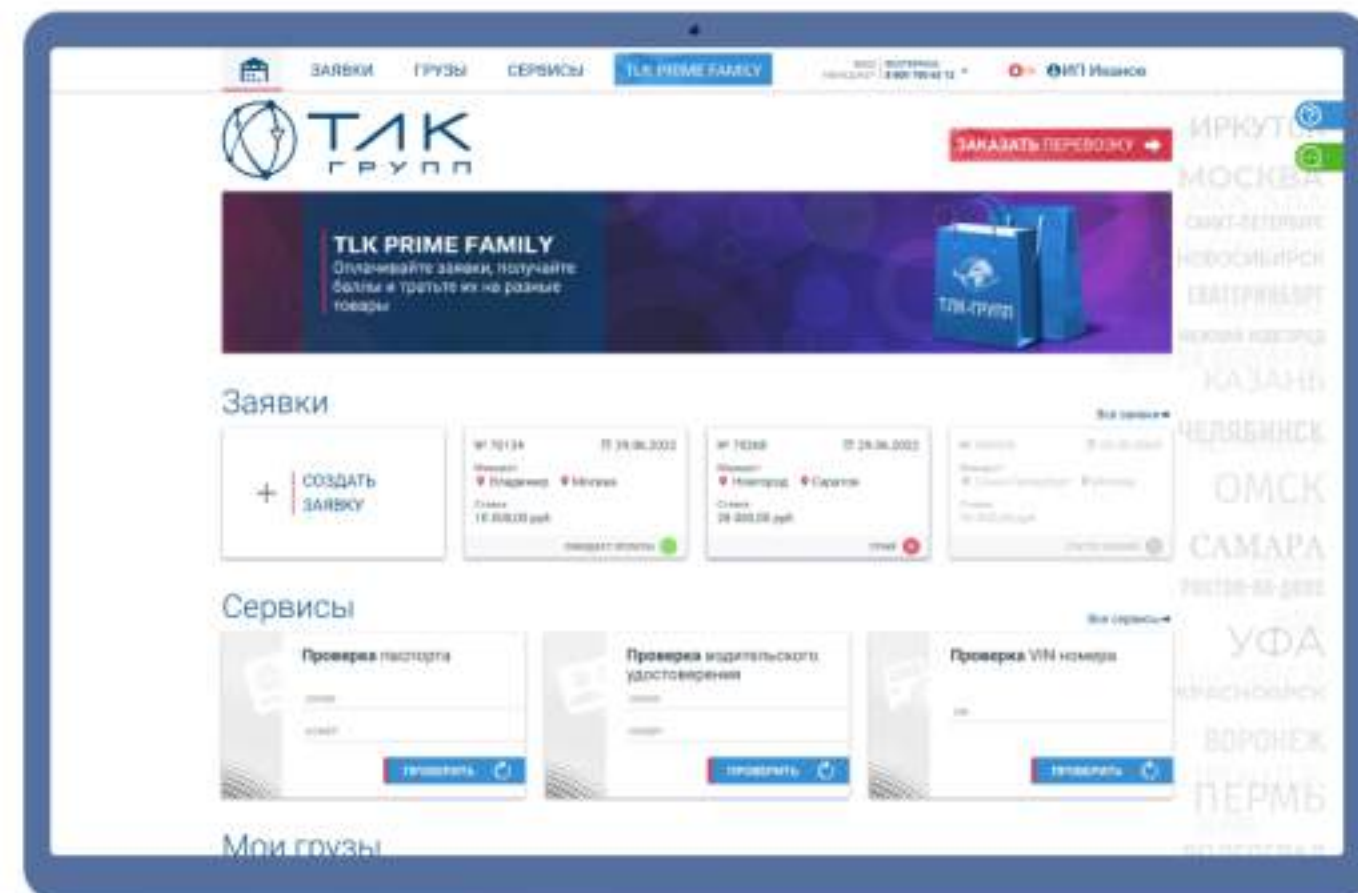

Заказать перевозку так же просто, как вызвать такси

ЦИФРОВАЯ ЭКОСИСТЕМА

ЛИЧНЫЙ КАБИНЕТ ЗАКАЗЧИКА

ЛИЧНЫЙ КАБИНЕТ ПЕРЕВОЗЧИКА

ПРИЛОЖЕНИЕ «ТЛК-ВОДИТЕЛЬ»

ЛИЧНЫЙ КАБИНЕТ ЗАКАЗЧИКА

ПРОЩЕ

- Оформление заявки в один клик
- Хранение документов в одном месте

ПРОЗРАЧНЕЕ

- Гибкая система отслеживания грузов в режиме реального времени
- Быстрая проверка подлинности документов, водительского удостоверения, VIN номера автомобиля

ДОСТУПНЕЕ

- Возможность подключения к личному кабинету нескольких менеджеров компании
- Прямая связь с менеджерами, юридическим и бухгалтерским отделами