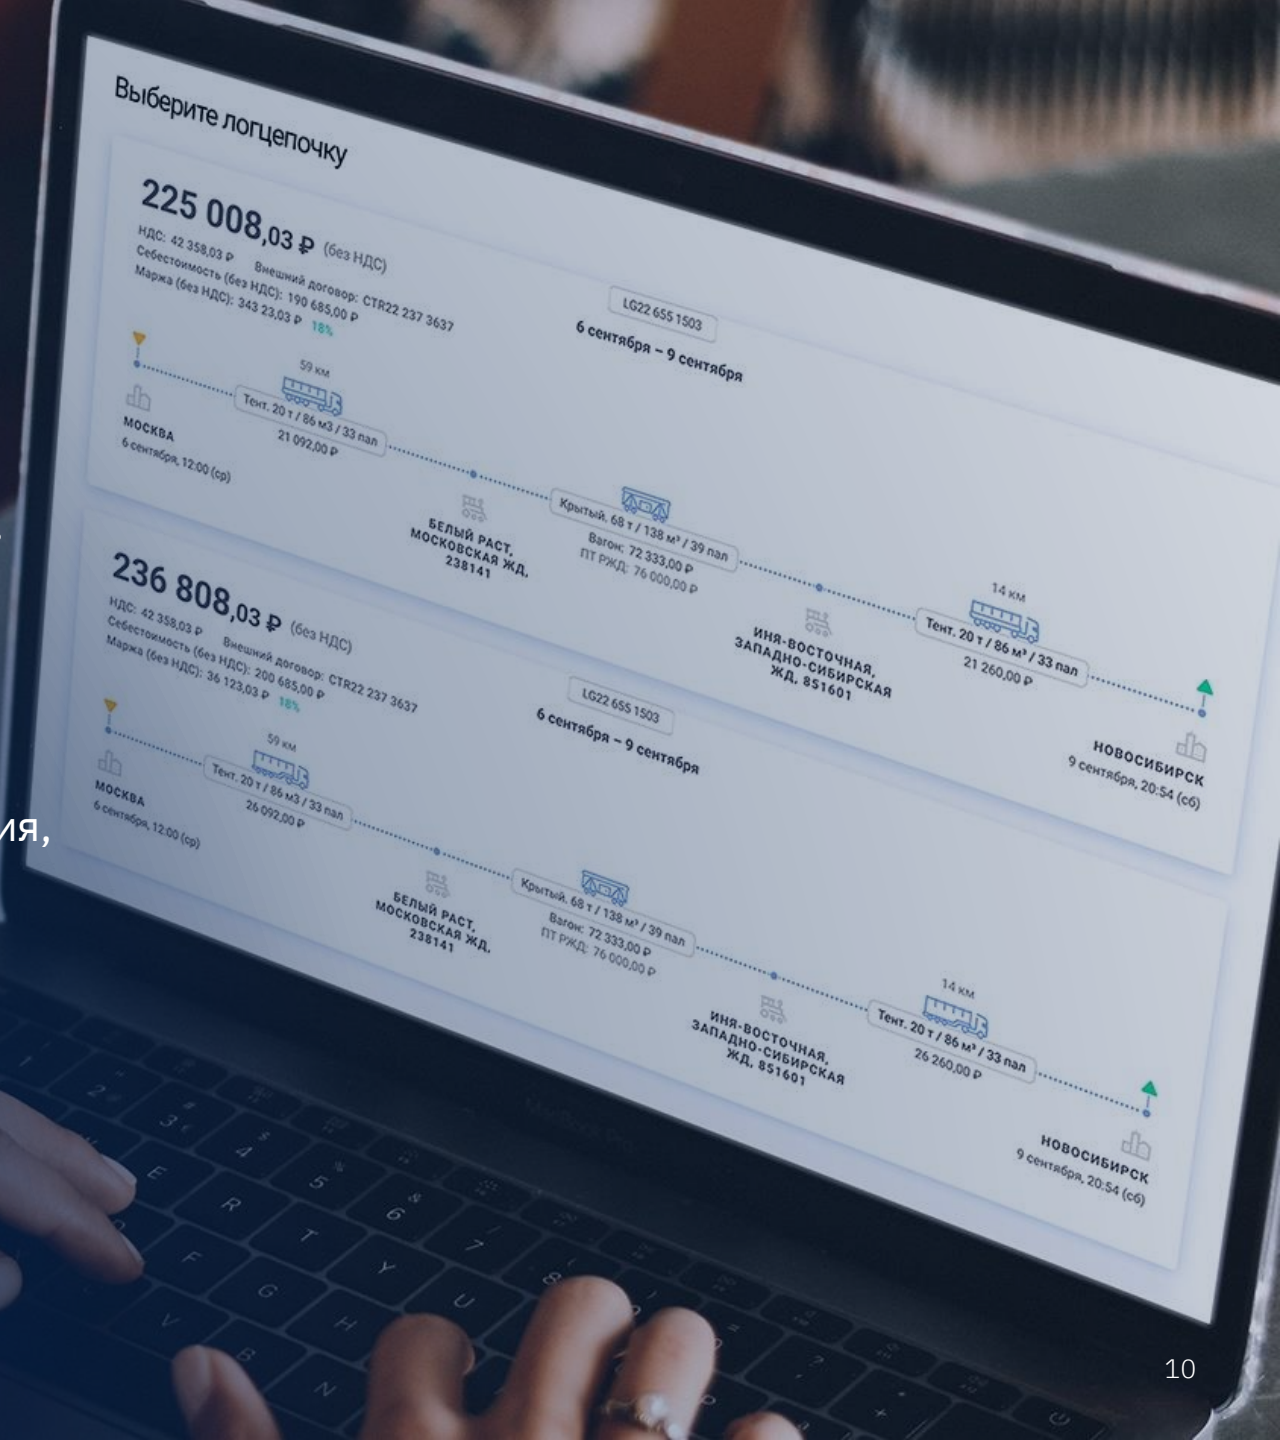

Как это возможно?

Благодаря технологиям!

Несмотря на огромный объем заказов, мы знаем про каждый рейс **абсолютно все** и подходим к исполнению наилучшим образом.

- Строим логистическую цепь маршрута с учетом стоимости и скорости доставки
- Рассчитываем цену заказа еще в момент его создания, иногда в нескольких вариантах (быстрее/дешевле)
- Моментально анализируем всю базу перевозчиков, отбираем подходящих исполнителей
- Определяем лучший транспорт на основании геолокации и возможных маршрутов следования
- Отслеживаем исполнение заказа в режиме онлайн, прогнозируем время прибытия, держим вас в курсе!