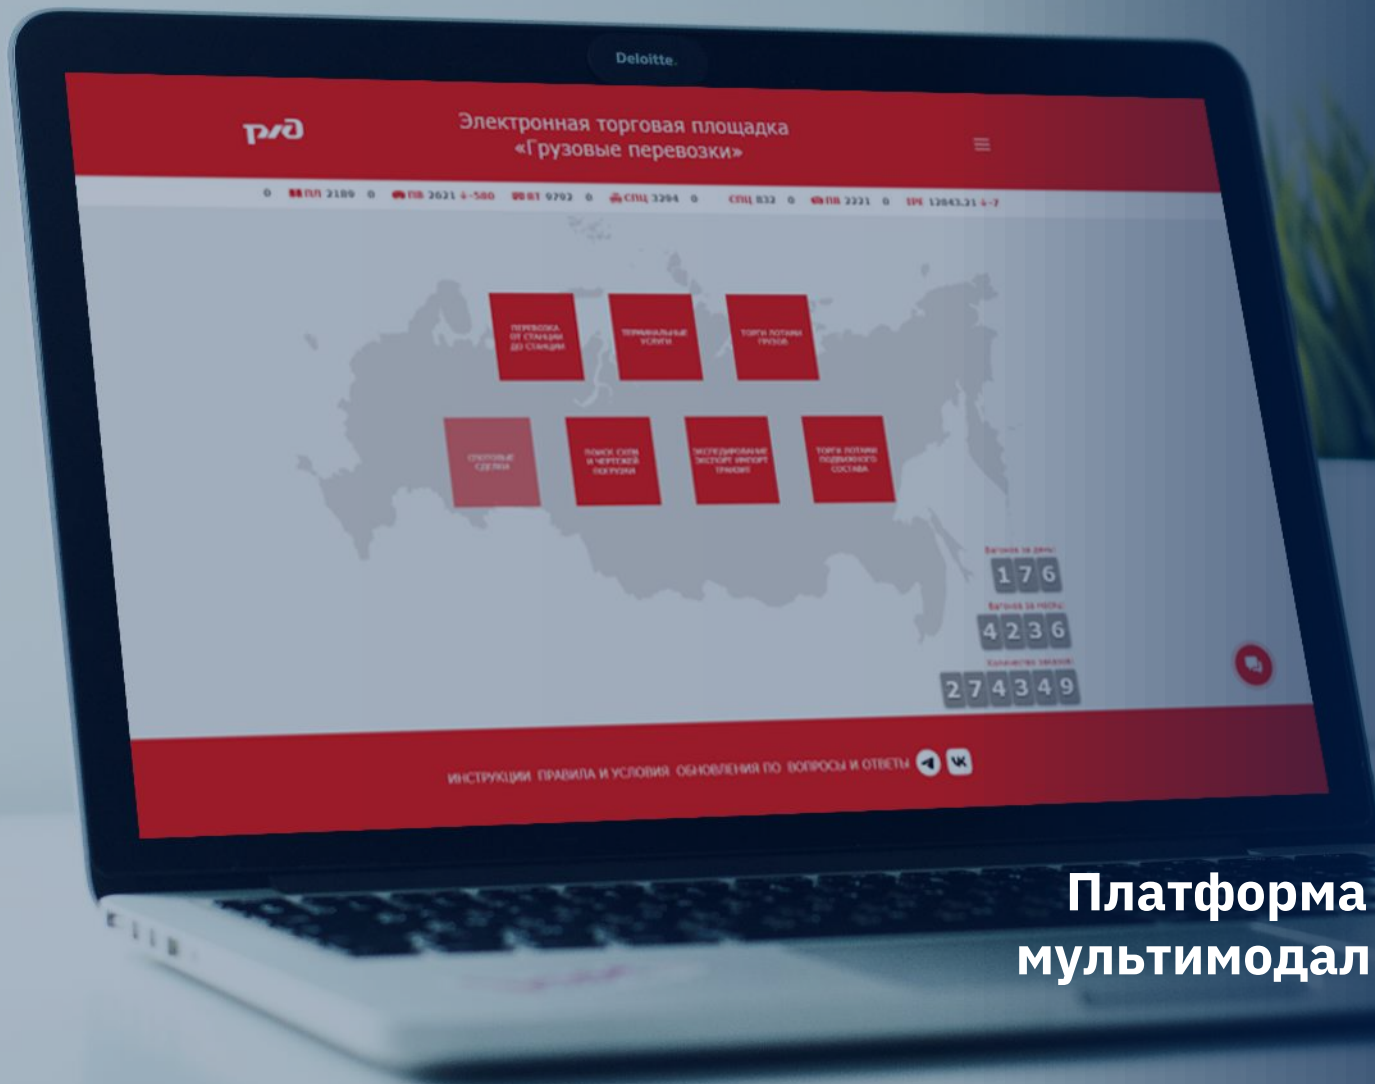

Платформа Обоз
строит **сложные
маршруты**
с учетом перегрузок
с авто на ж/д вагон
и обратно

**Тарифы
и расписание**
железнодорожных
перевозок
мы получаем онлайн
от поставщиков
этих услуг через
интеграции

Отслеживание
движения вагона,
и выгрузка сканов
документов
на ж/д плечи
доступны онлайн

30%
нашего бизнеса

Составляет выручка
от железнодорожных
перевозок

Прямая интеграция с ЭТП ГП РЖД

ЭТП
РЖД

- Получение котировок на ж/д перевозку из Платформы Обоз
- Заказ мультимодальной перевозки в одном окне
- Единая точка ответственности «от двери до двери»
- Сокращение затрат для заказчика
- Прозрачность закупки по всей цепочке