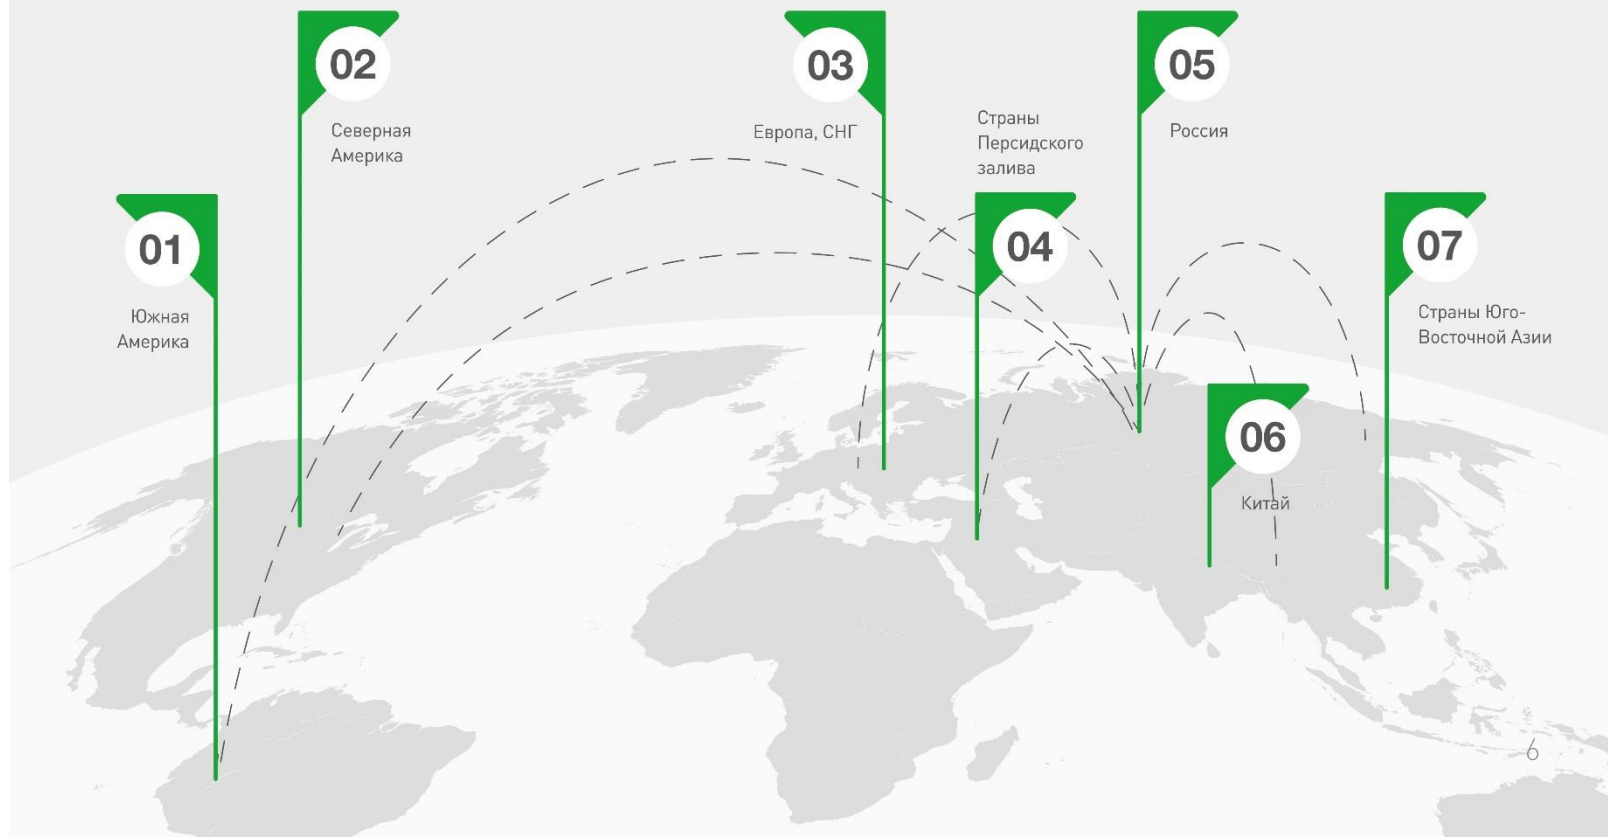

1400+

Сотрудников по всему миру

1200+

Клиентов пользуются услугами компании

Оптимизируем логистику

Разрабатываем новые эффективные методы управления производством.

Выстраиваем логистическую систему на предприятии, основанную на взаимодействии с 4PL логистическим оператором.

Решаем структурные проблемы мобилизации ресурсов для роста эффективности предприятий.

Производим реинжиниринг бизнес-процессов.

Корректируем стандарты управленческой и исполнительской практики.

Международные железнодорожные перевозки

Международные автомобильные перевозки

Международные морские перевозки

Международные авиаперевозки

Международные мультимодальные перевозки

Проектная логистика

Обширная география грузоперевозок

Поиск иностранных поставщиков

Специалисты нашей компании по всему миру оказывают содействие в поиске товаров различного назначения для клиентов из России и помогают организовать их поставку на российский рынок.

Морские грузоперевозки