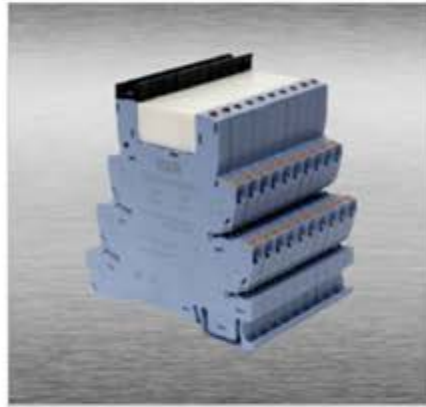

ИНТЕРФЕЙСНЫЕ МОДУЛИ РЕЛЕ