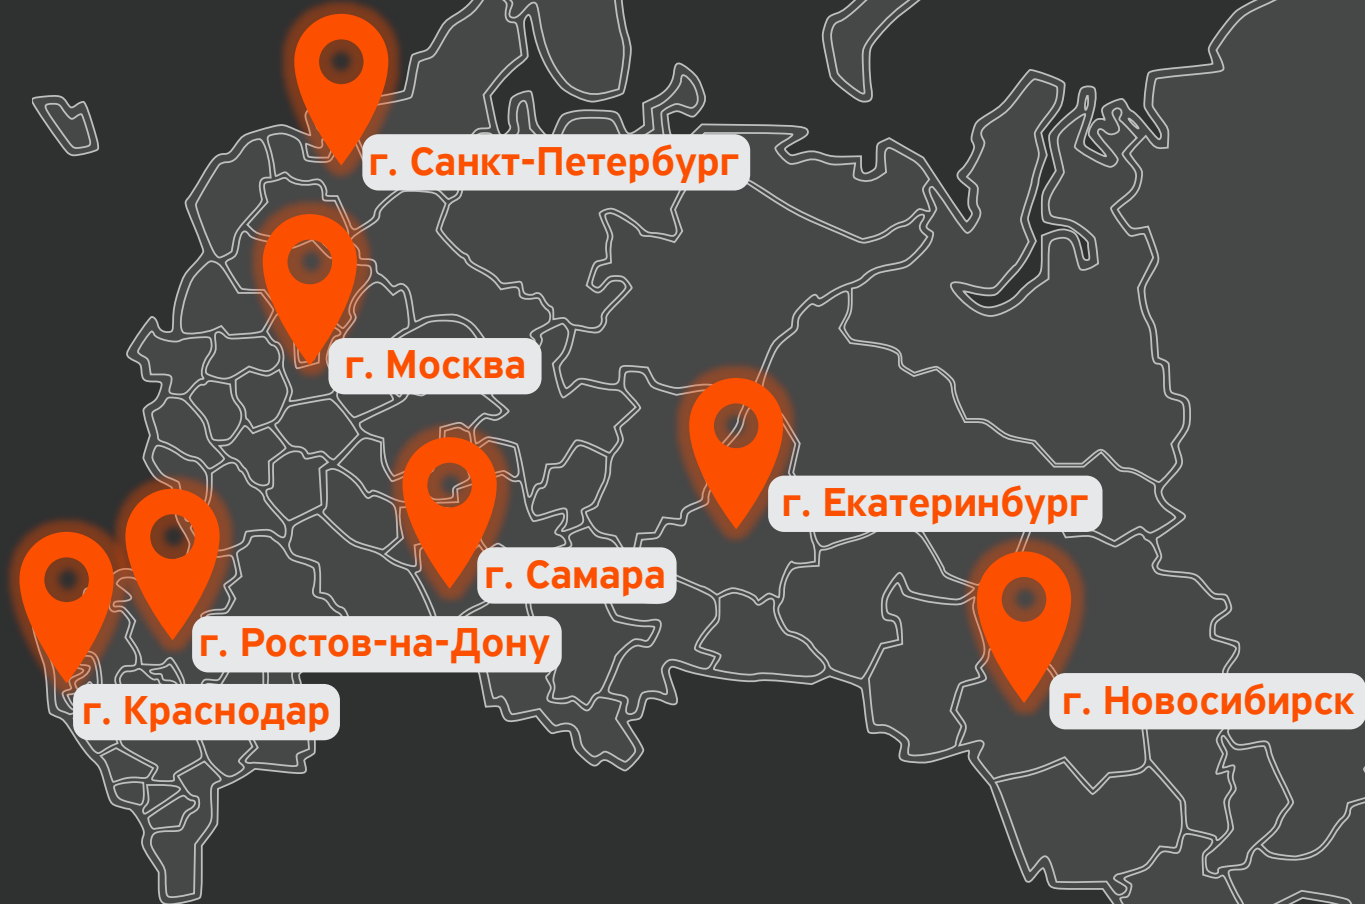

7 крупных филиалов на территории России

>500 рейсов в день

>300 профессионалов в нашей команде

>300 тонн груза перевозим в месяц
ТЫС.

>500 довольных клиентов доверяют нам свои грузы

на территории РФ

7 представительств
на территории РФ