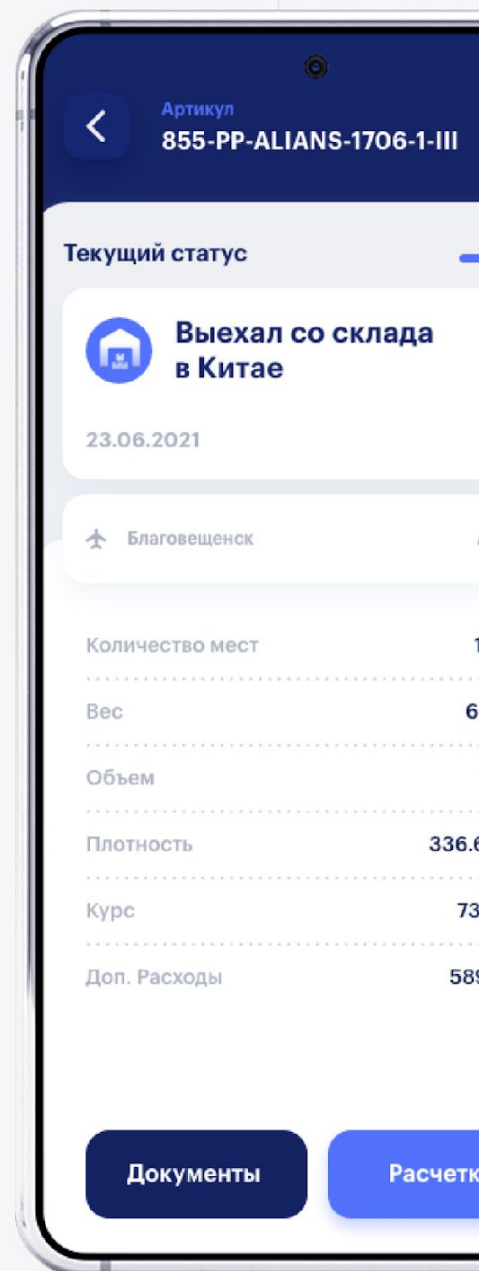

УВЕДОМЛЯЕМ

ВЫ В ЛЮБОЙ МОМЕНТ МОЖЕТЕ УЗНАТЬ ГДЕ ВАШ ТОВАР

СКАЧАВ ПРИЛОЖЕНИЕ
HIGHWAY LOGISTIC

01 / 4 ИНФОРМАЦИЯ
О ТЕКУЩИХ ЗАКАЗАХ

02 / 4 УВЕДОМЛЕНИЯ
О ИЗМЕНЕНИИ СТАТУСА

03 / 4 ИСТОРИЯ ДВИЖЕНИЯ
ВАШИХ ГРУЗОВ

04 / 4 ДОКУМЕНТЫ
В ФОРМАТЕ PDF

КАК УЗНАТЬ О НАШИХ УСЛУГАХ,
ТАРИФАХ, ВРЕМЕНИ ДОСТАВКИ?

Позвонить
8 499 110-11-10

Написать
SALES@HL-GROUP.RU