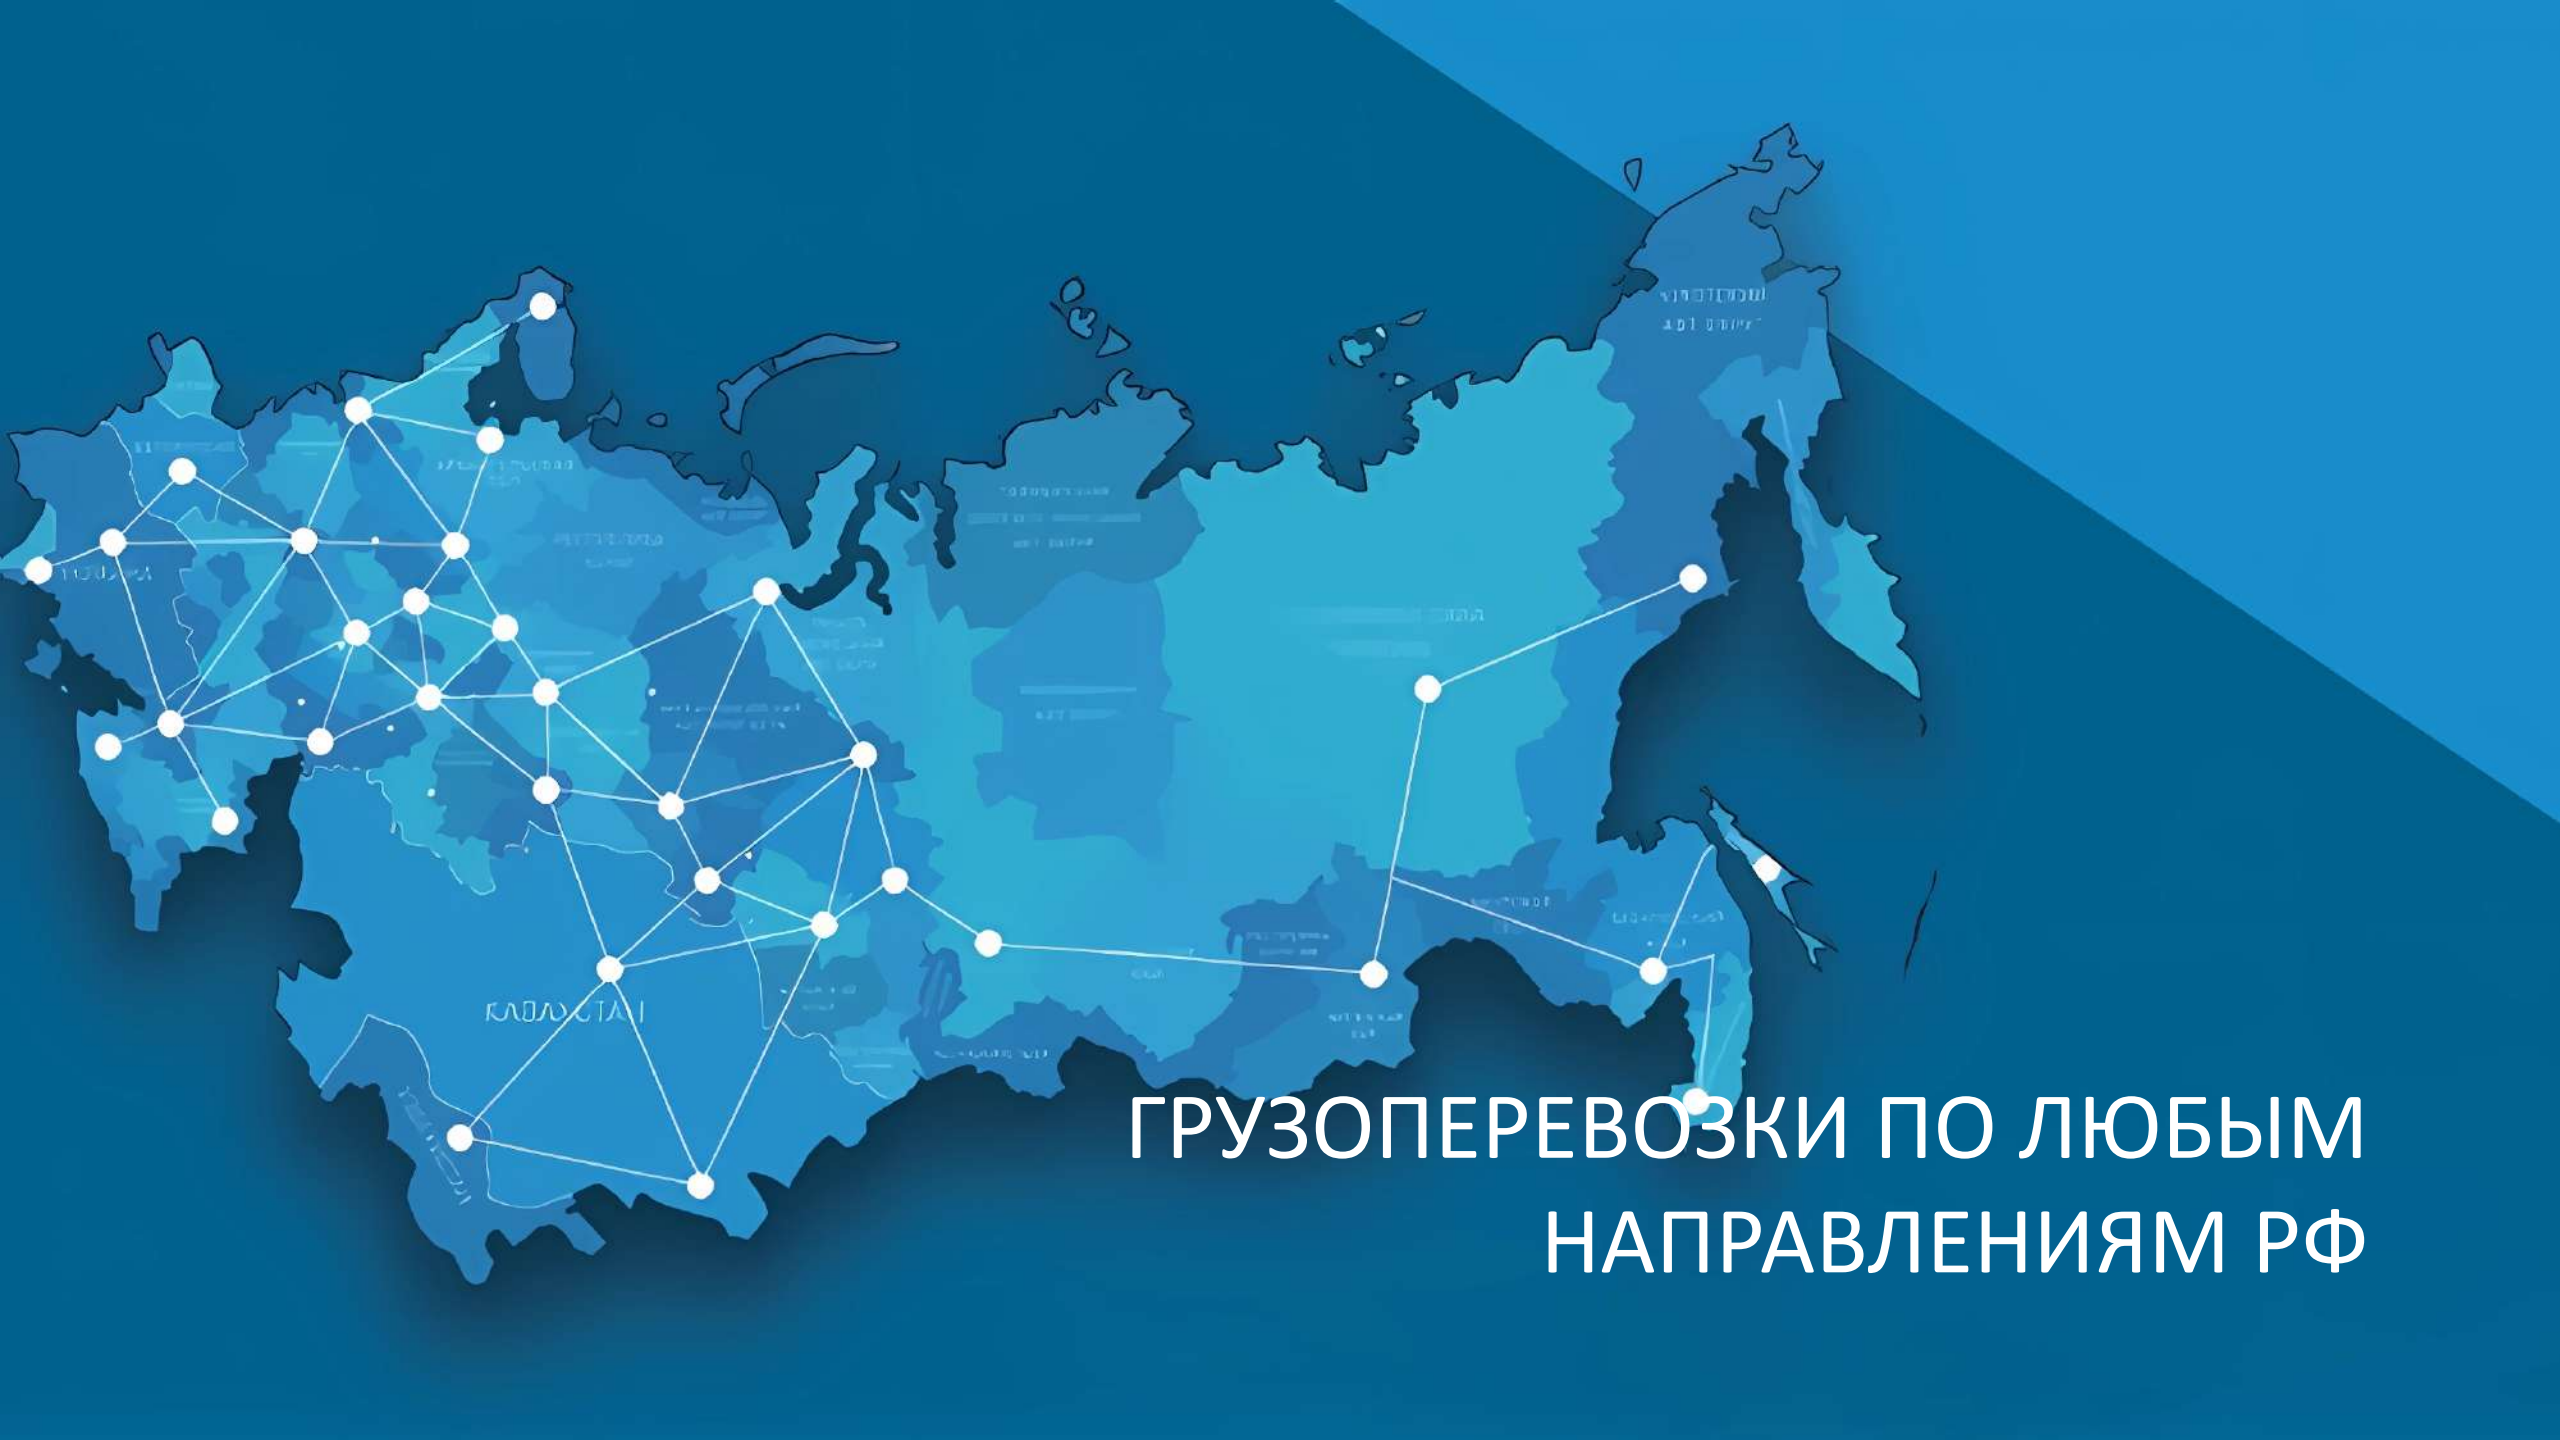

С нами работают почти все  
крупные компании РФ

ГРУЗОПЕРЕВОЗКИ ПО ЛЮБЫМ  
НАПРАВЛЕНИЯМ РФ

ДОСТАВКА ГРУЗА  
ОТ 2 ТОНН ЛЮБОГО ТИПА  
ТОЧНО В СРОК

СОБСТВЕННЫЙ АВТОПАРК  
ДОПОЛНЯЮТ ПАРТНЕРЫ-  
ПЕРЕВОЗЧИКИ С ЛИЧНЫМ  
ТРАНСПОРТОМ