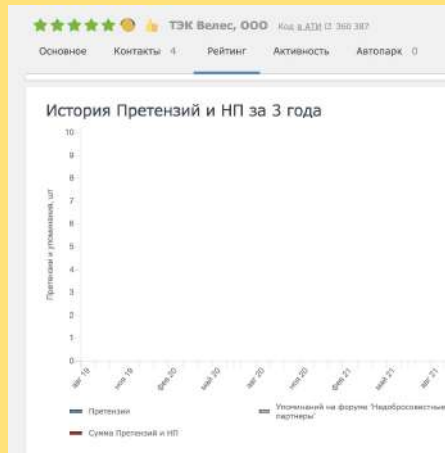

Ответственность — основа бизнеса

НИ единой рекламации на АТИ с 2011 года

Источник сайт ati.ru

НОЛЬ судебных дел в адрес ТЭК ВЕЛЕС (ИНН 3666170102)