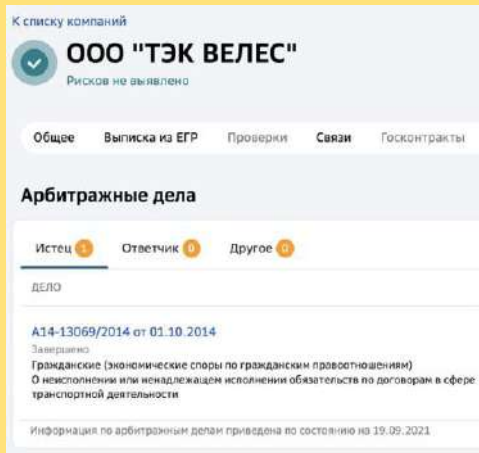

# Ответственность — основа бизнеса

НИ единой рекламации на АТИ с 2011 года

Источник сайт ati.ru

НОЛЬ судебных дел в адрес ТЭК ВЕЛЕС (ИНН 3666170102)

Источник СберКорус

Я выигрываю крестики нолики **за один ход**, но ума не приложу: **КАК** возможно 12 лет экспедировать **БЕЗ РЕКЛАМАЦИЙ!**?