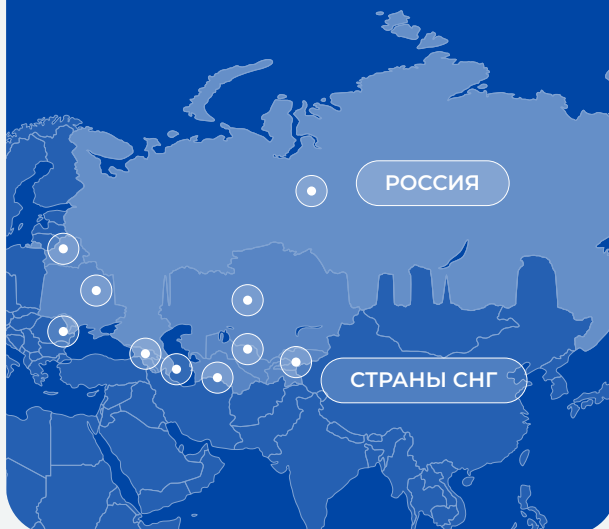

ТРАНСПОРТНАЯ КОМПАНИЯ «АВТОБАН»

Услуги по доставке грузов по России и странам СНГ

автомобильным транспортом

WWW.TKAVTOBAN.RU

ПО РОССИИ И СНГ

100
СОБСТВЕННЫХ АВТО

О нашей компании

350+

СОТРУДНИКОВ

2008

ГОД ОСНОВАНИЯ

Работаем на территории
России и СНГ

10

СТРАН ДОСТАВКИ

1 200

НАСЕЛЕННЫХ ПУНКТОВ
ДОСТАВКИ