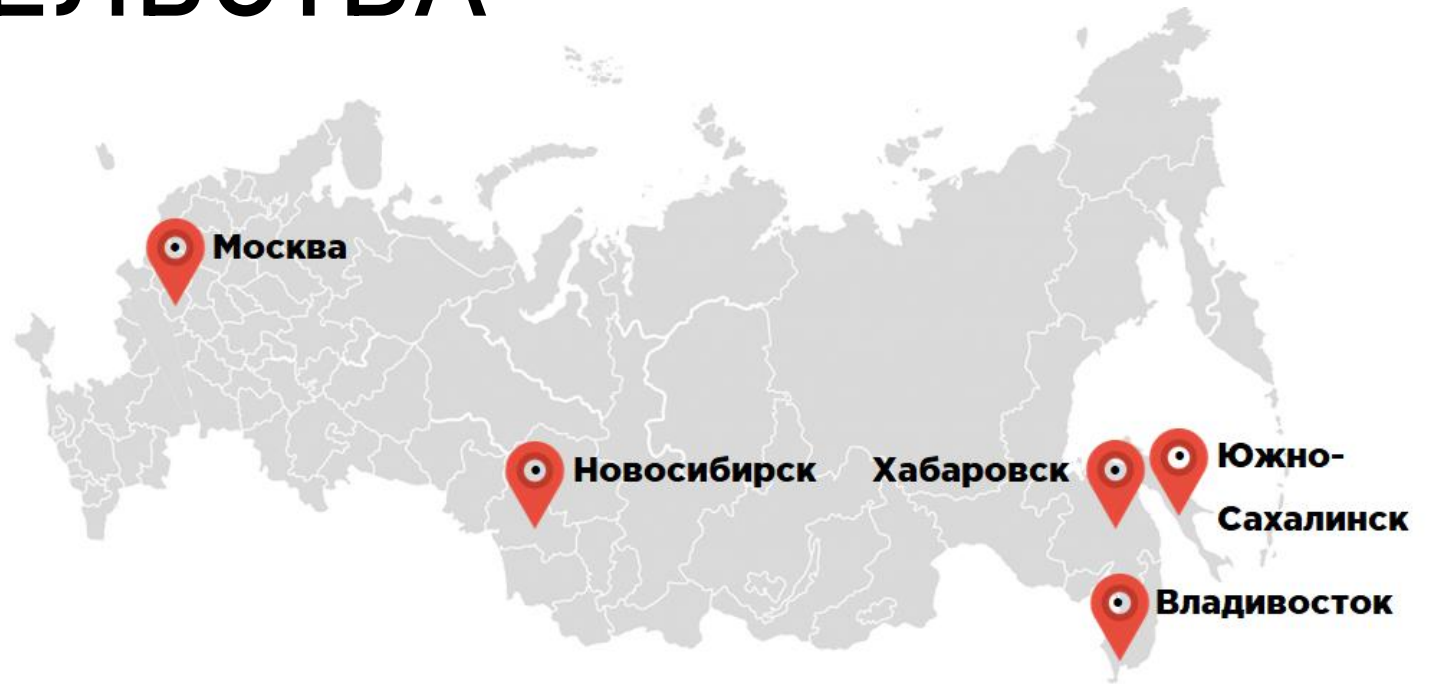

ПРЕДСТАВИТЕЛЬСТВА