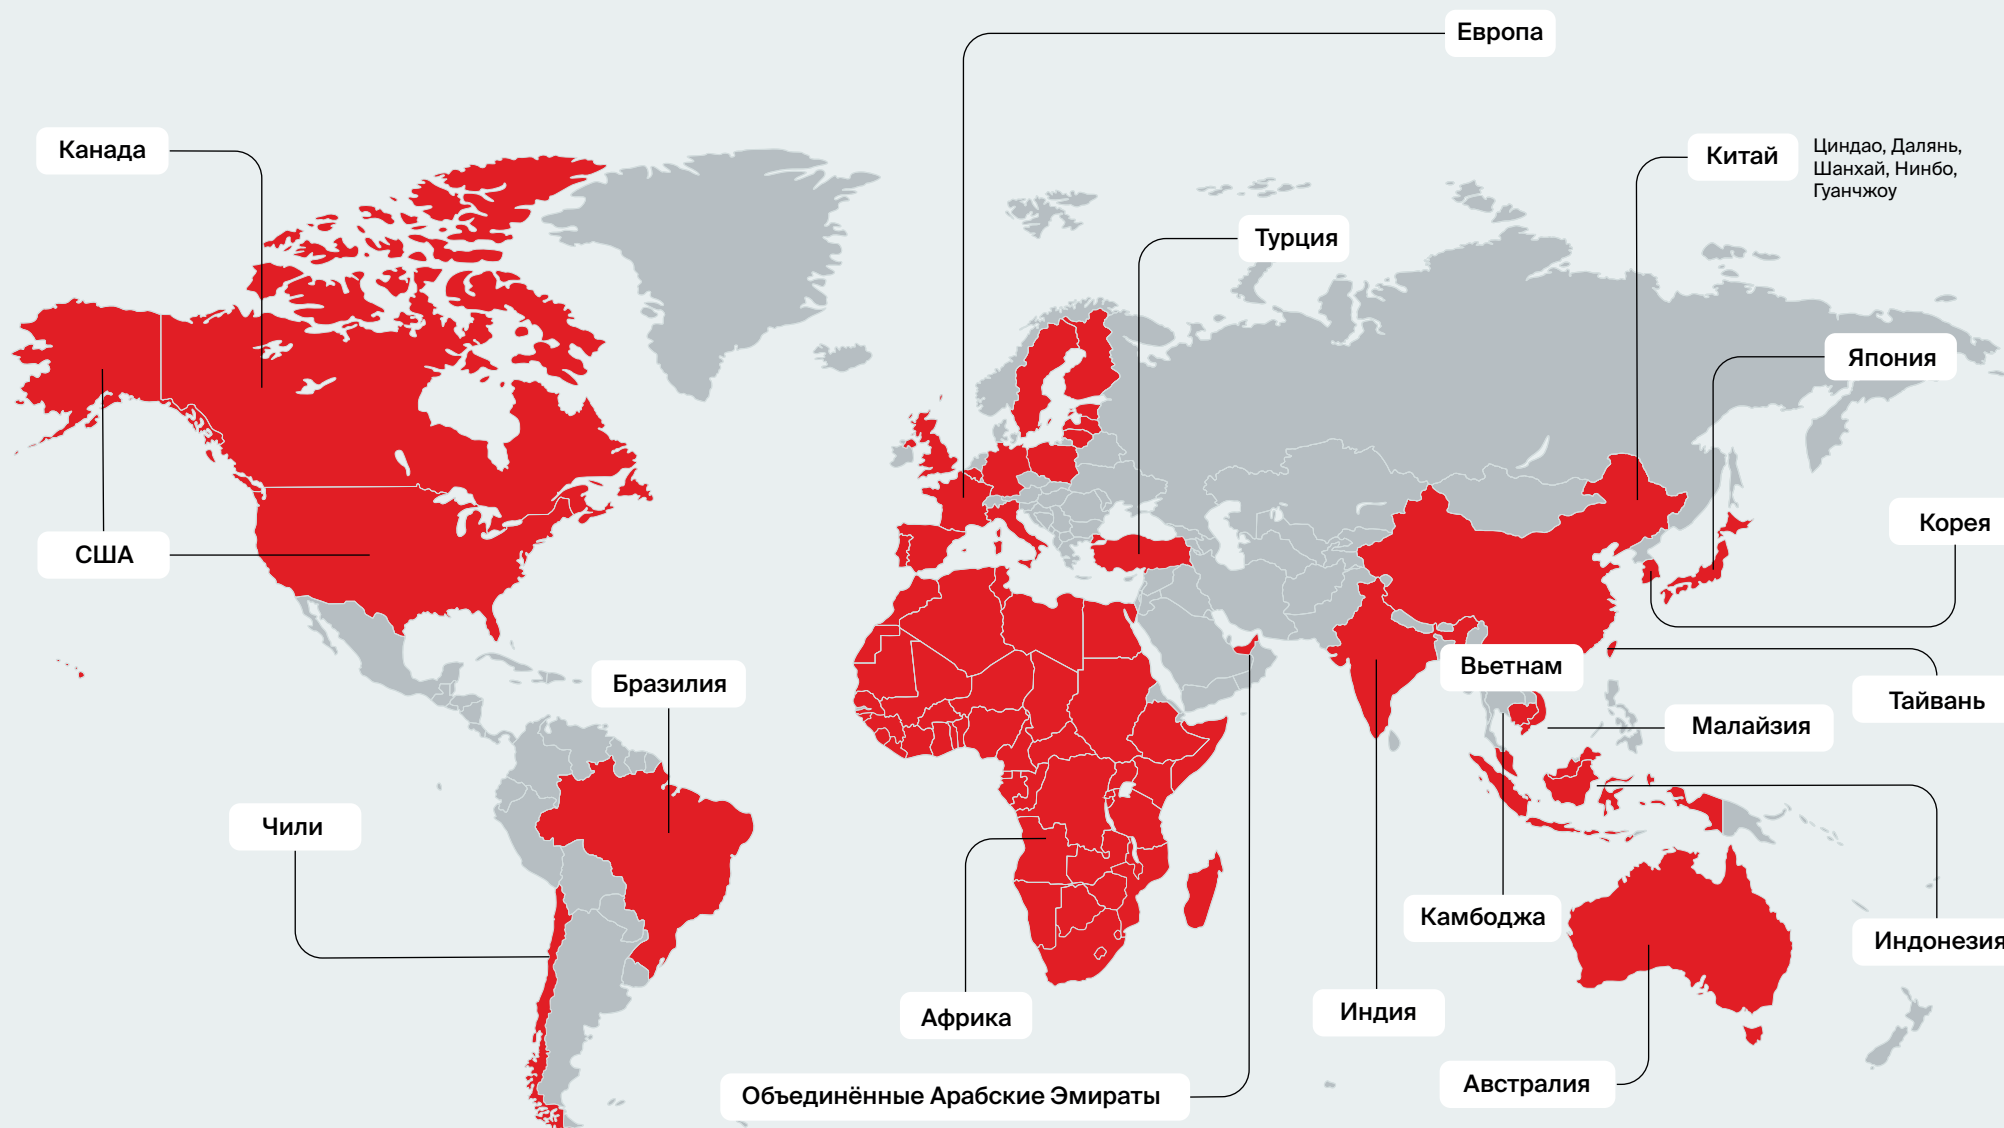

Страны поставок