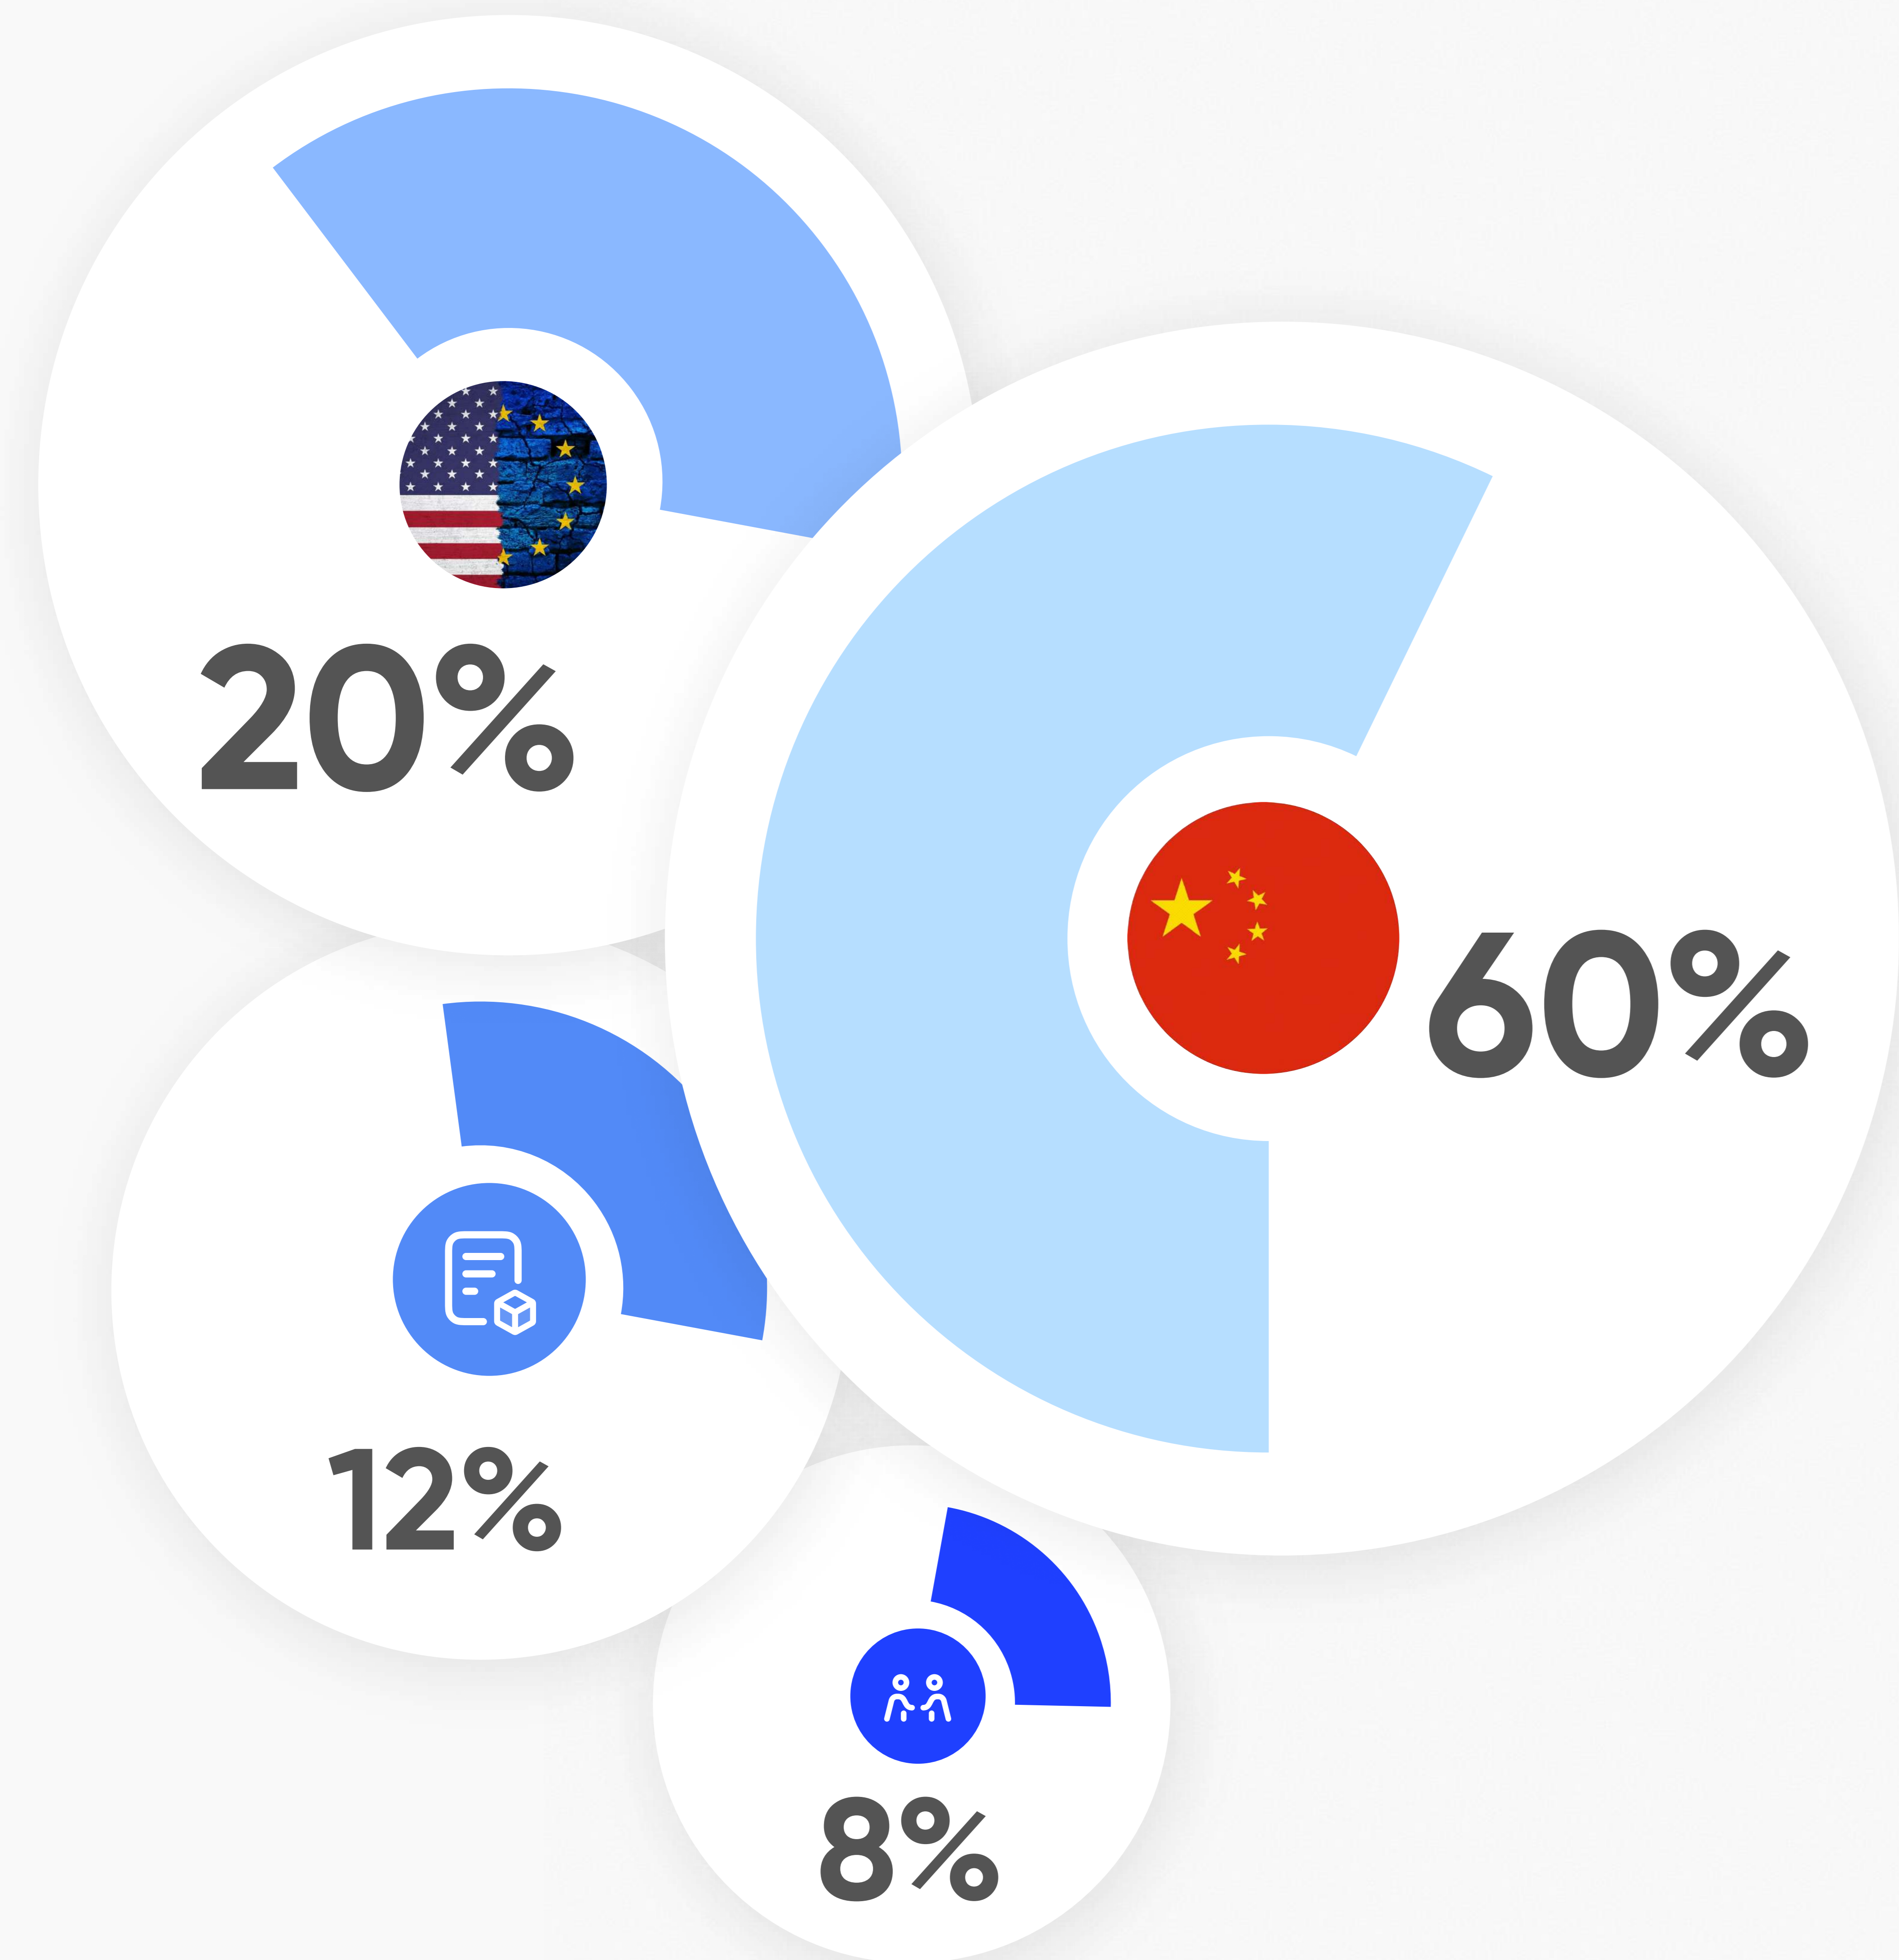

Наши услуги

- Авиа/жд/авто и морская логистика из Китая
- Авто и Авиа перевозки из Европы и США
- Таможенное оформление
- Аутсорсинг ВЭД