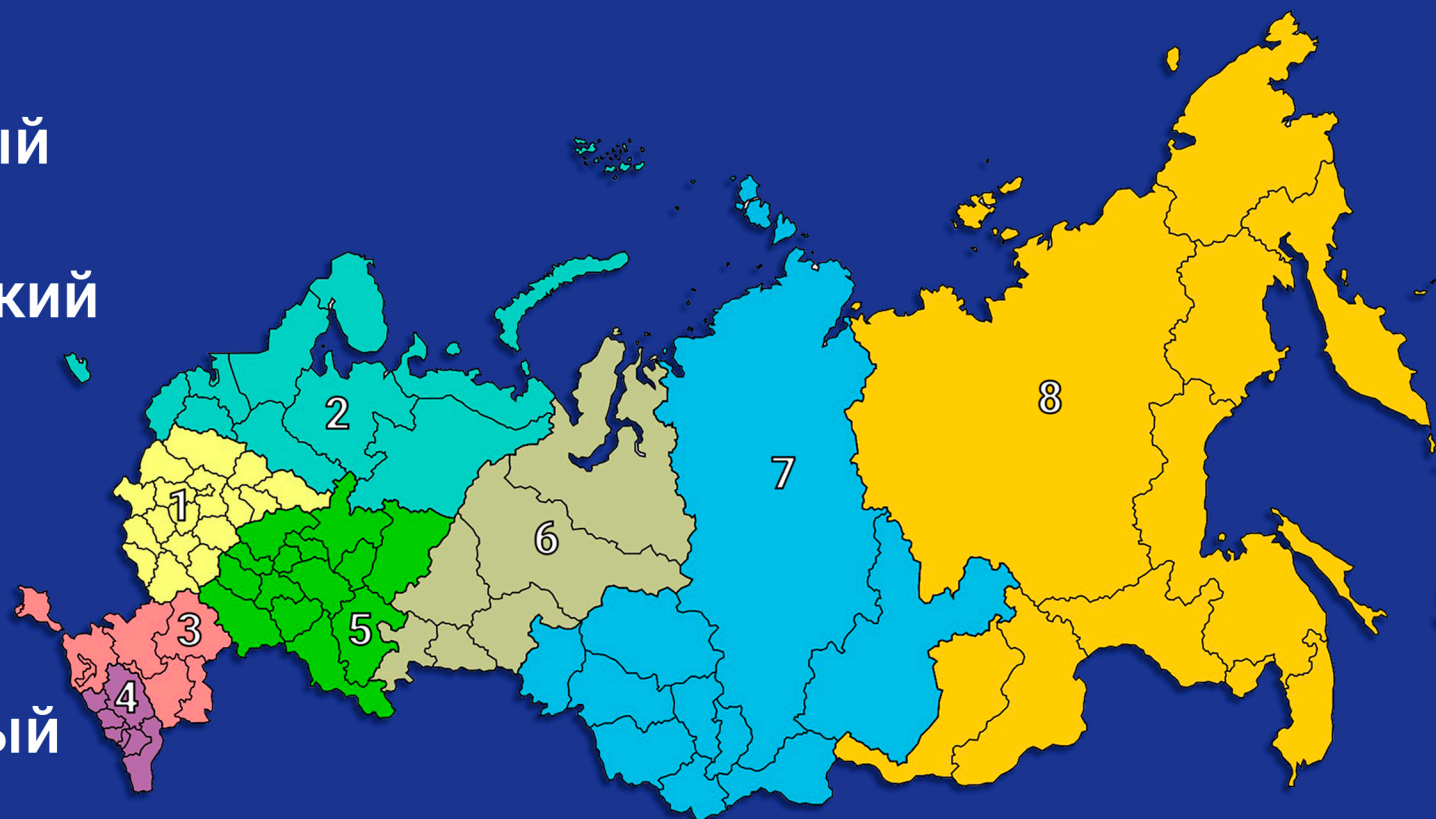

Flagman-YUg

Первым по пути

**Крупногабаритные и негабаритные
грузоперевозки по России и СНГ**

Flagman-YUG

Первым по пути

С 2015 года обеспечиваем бесперебойные перевозки по восьми федеральным округам

полное покрытие:

- 1 – Центральный
- 2 – Северо-Западный
- 3 – Южный
- 4 – Северо-Кавказский
- 5 – Приволжский
- 6 – Уральский
- 7 – Сибирский

выборочное покрытие:

- 8 – Дальневосточный

Flagman-YUG

Первым по пути

Более 120 рейсов в день
730 машин в парке
1500 машин в активном доступе