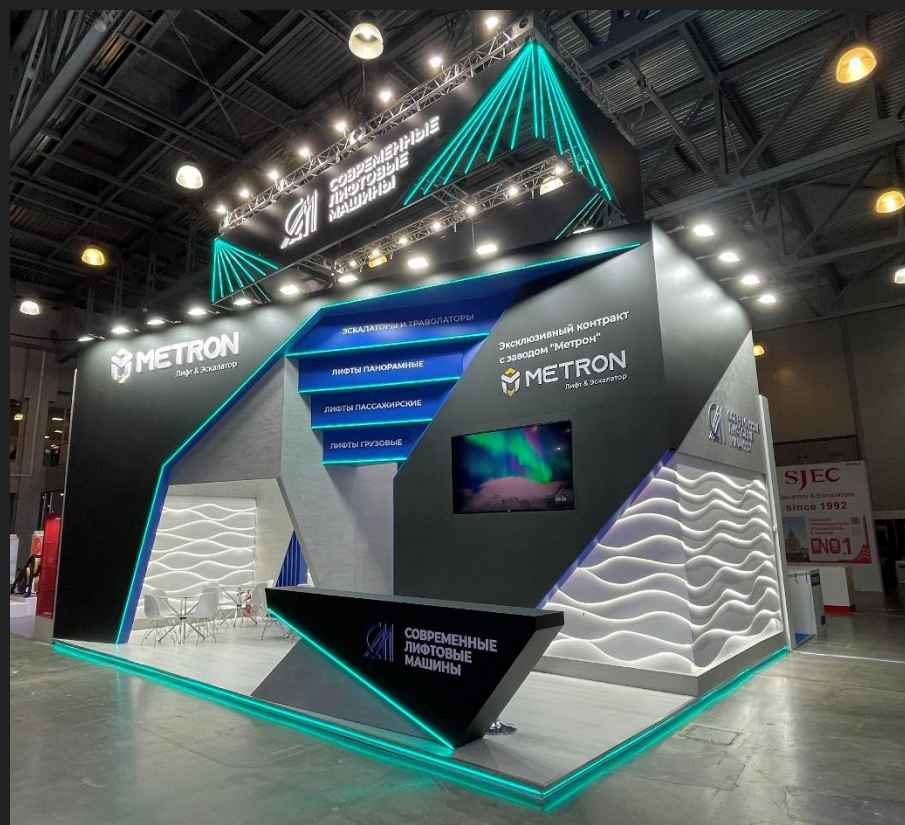

## СОВРЕМЕННЫЕ ЛИФТОВЫЕ МАШИНЫ

Выставка / Exhibition:

Лифт ЭКСПО

Год / Year: 2024

Размер стенда / Stand size: 70 м<sup>2</sup> / m<sup>2</sup>

Тип конструкции / Type of construction:

Эксклюзив / Exclusive

# ПК ФОРТУНА

Выставка/Exhibition: Trans Russia

Год / Year: 2024

Размер стенда / Stand size: 70 м<sup>2</sup> /  
m<sup>2</sup>

Тип конструкции / Type of  
construction: Эксклюзив / Exclusive

# ПК ФОРТУНА

Высота стенда: 4 м  
Габариты стенда: 2,4 м.  
Тип: Эксклюзивный

ЛЮМЭКС  
Агрос-2024

24 - 26 января 2024  
МВЦ «Крокус Экспо»

ПРОЕКТ ВЫСТАВОЧНОГО СТЕНДА  
© 2024 ООО «ПК ФОРТУНА». Все права защищены. Любое использование без письменного разрешения ООО «ПК ФОРТУНА» является нарушением. Фотографии являются иллюстрацией и не являются фактом.