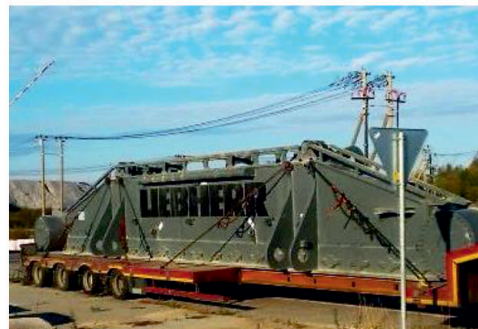

# НАШИ ПРОЕКТЫ

Транспортировка двух  
70-тонных реакторов из  
Клайпеды в Могилёв

7 элементов общим весом  
334 тонны из Испании  
в Беларусь

Перевозка техники «БЕЛАЗ»  
в ЮАР

Доставка ветряных станций  
из Литвы в Беларусь

Перевозка двух  
негабаритных модулей из  
Клайпеды в Могилёв

Транспортировка  
гусеничного крана LIEBHERR  
LR11350