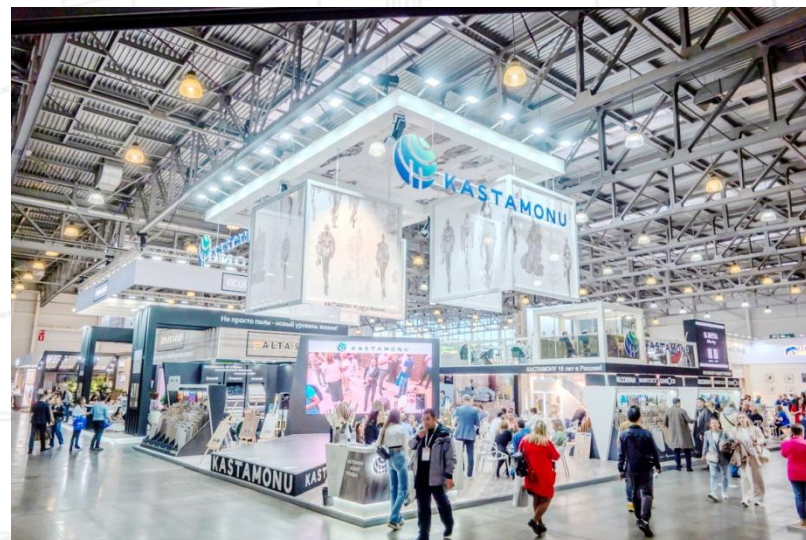

Стенды компании СИРИУС-ЭКСПО разной тематики