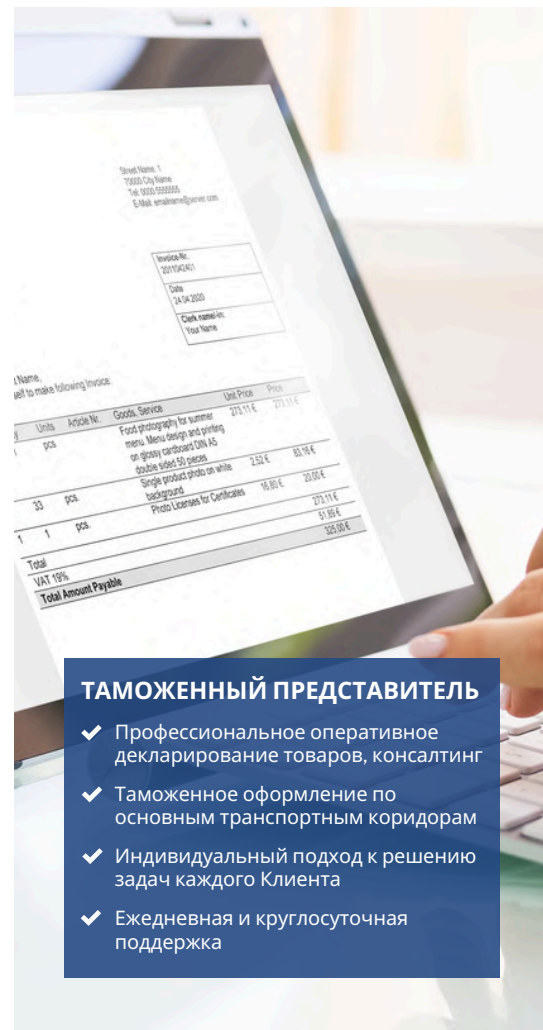

Заполняем и подаем таможенную декларацию, оказываем услуги по сертификации продукции по ТР ТС ЕАЭС, ГОСТ Р, получению свидетельства о государственной регистрации продукции (СГР).

ТАМОЖЕННЫЙ КОНТРОЛЬ, ДОСМОТР/ОСМОТР ГРУЗА

Организовываем прохождение таможенного осмотра/досмотра, ветеринарного, фитосанитарного контроля, процедуры контроля агрохимикатов до подачи ДТ.

ЮРИДИЧЕСКИЕ УСЛУГИ, ЭКСПЕДИРОВАНИЕ, ХРАНЕНИЕ

Хранение на СВХ и складских терминалах, экспедирование и обработка груза в зоне таможенного контроля, юридические услуги в части консалтинга по ВЭД, законодательства.

ПОДБОР КОДА ТОВАРА ПО ТН ВЭД

Осуществляем определение кода ТН ВЭД, в соответствии с действующим законодательством, а также правоприменительной практикой. Сбор документов для получения классификационного решения, поддержка на каждой стадии получения решения. Таможенная очистка производственных линий.

ОСНОВНЫЕ ТАМОЖНИ

Центральная электронная таможня, Шереметьевская, Владивостокская, Московская таможни, Северо-западная электронная таможня, Новороссийская таможня, Приволжская, Сибирская электронная таможни.

ОФОРМЛЯЕМЫЕ ГРУЗЫ

Бытовая техника, радиоэлектроника, инструменты, стройматериалы, одежда, обувь, оборудование, химия, агрохимикаты, пищевые добавки, ветеринарные и фитосанитарные грузы, продукты питания, фармацевтика, медицинские изделия, автозапчасти.

Street Name: 1
75000 City Name
Tel: 00353 235555
E-Mail: emainline@server.com

Invoice No: 20190401
Date: 24/04/2020
Check number:
Your Name

Customer Name:
Bill to make following Invoice:

Q	Units	Article No.	Goods, Service	Unit Price	Price
1	pcs		Food photography for summer menu. Menu design and printing on glossy cardstock DIN A5 double sided 50 pieces	273.11 €	273.11 €
33	pcs		Single product photo on white background	2.50 €	83.25 €
1	1	pcs	Photo Licenses for Certificates	16.60 €	16.60 €
Total					373.11 €
VAT 10%					37.31 €
Total Amount Payable					410.42 €

ТАМОЖЕННЫЙ ПРЕДСТАВИТЕЛЬ

- ✓ Профессиональное оперативное декларирование товаров, консалтинг
- ✓ Таможенное оформление по основным транспортным коридорам
- ✓ Индивидуальный подход к решению задач каждого Клиента
- ✓ Ежедневная и круглосуточная поддержка